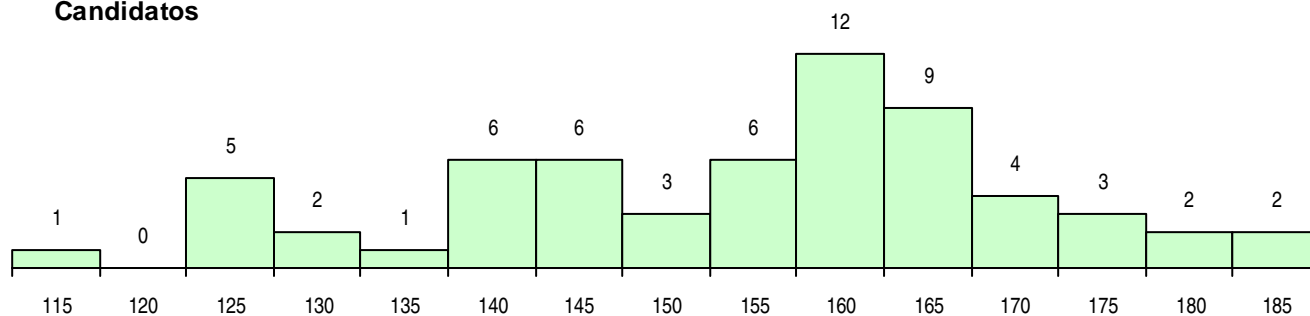

MÉDIAS DOS COLOCADOS

Nota de candidatura	157,7
Prova de ingresso	149,7
Média do 12º ano	162,0
Média do 10º/11º ano	162,0

OPÇÕES EXCLUÍDAS

Nota candidatura (s/mínima)	0
Prova ingresso (não fez)	0
Prova ingresso (s/mínima)	0
Pré-requisito (não fez)	0

DISTRIBUIÇÕES DE NOTAS DE CANDIDATURA

Candidatos

Colocados