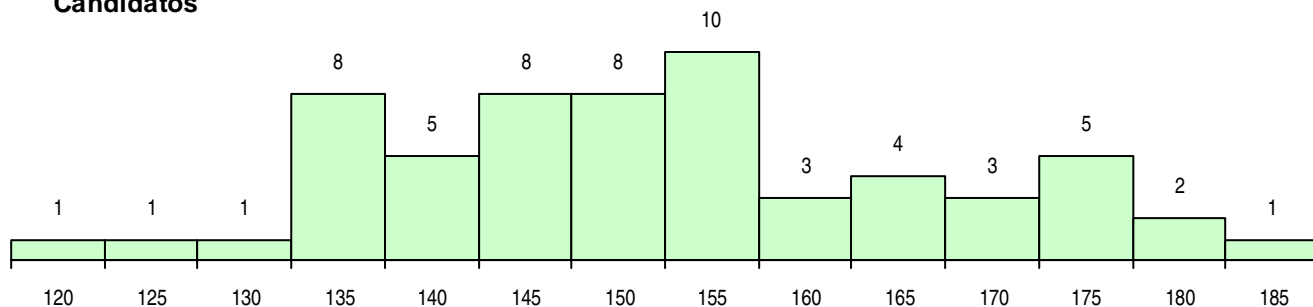

Sexo	Cands. %	Cols. %
Masc.	30 50	10 37
Femin.	30 50	17 63
Total	60	27

CURSO DO 12º ANO (15 mais frequentes)

Curso 12º ano	Cands. %	Cols. %
P14 Técnico de Multimédia	17 28	7 26
C70 Comunicação Audiovisual	11 18	5 19
C62 Línguas e Humanidades	6 10	3 11
P21 Técnico de Audiovisuais	4 7	1 4
C60 Ciências e Tecnologias	3 5	3 11
G42 Imagem Interativa (Portaria n.º 42/2	2 3	2 7
R04 Artes do Espetáculo - Luz, Som e Ef	2 3	1 4
R02 Artes do Espetáculo - Interpretação	2 3	1 4
P48 Técnico de Fotografia	2 3	1 4
C64 Artes Visuais	2 3	1 4
R01 Artes do Espetáculo - Cenografia, Fi	2 3	0 0
950 Equivalências Estrangeiras (Decreto	1 2	1 4
C71 Design de Comunicação	1 2	1 4
C61 Ciências Socioeconómicas	1 2	0 0
C73 Produção Artística	1 2	0 0

MÉDIAS DOS COLOCADOS

Nota de candidatura	160,9
Prova de ingresso	169,4
Média do 12º ano	164,0
Média do 10º/11º ano	164,0

OPÇÕES EXCLUÍDAS

Nota candidatura (s/mínima)	0
Prova ingresso (não fez)	0
Prova ingresso (s/mínima)	0
Pré-requisito (não fez)	0

DISTRIBUIÇÕES DE NOTAS DE CANDIDATURA

Candidatos

Colocados