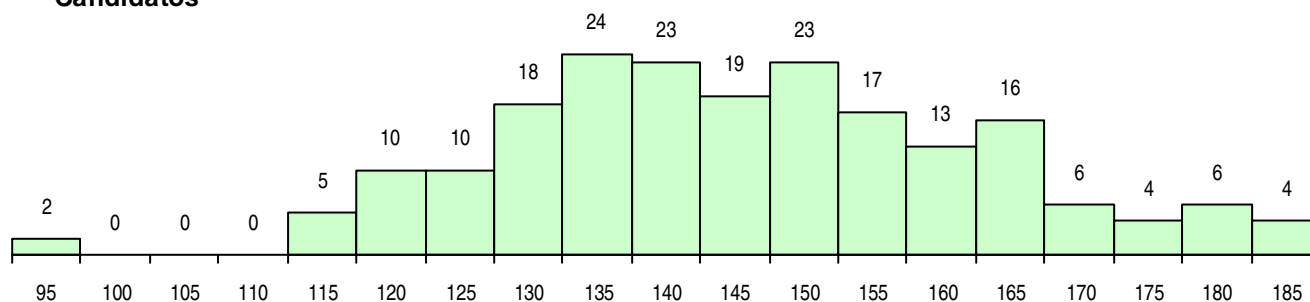

SEXO DOS CANDIDATOS

Sexo	Cands. %	Cols. %
Masc.	76 38	10 42
Femin.	124 62	14 58
Total	200	24

CURSO DO 12º ANO (15 mais frequentes)

Curso 12º ano	Cands. %	Cols. %
C64 Artes Visuais	41 21	5 21
C60 Ciências e Tecnologias	30 15	5 21
C62 Línguas e Humanidades	30 15	3 13
P14 Técnico de Multimédia	17 9	3 13
C70 Comunicação Audiovisual	12 6	4 17
966 Cursos EFA, Formações Modulares,	6 3	0 0
C73 Produção Artística	4 2	1 4
P39 Técnico de Design Gráfico	4 2	1 4
P56 Técnico de Gestão e Programação	4 2	1 4
R02 Artes do Espetáculo - Interpretação	4 2	0 0
C71 Design de Comunicação	4 2	0 0
C80 Recorrente - Ciências e Tecnologias	4 2	0 0
P48 Técnico de Fotografia	3 2	0 0
C84 Recorrente - Artes Visuais	3 2	0 0
P91 Técnico de Turismo	3 2	0 0

MÉDIAS DOS COLOCADOS

Nota de candidatura	160,4
Prova de ingresso	153,7
Média do 12º ano	164,0
Média do 10º/11º ano	164,0

OPÇÕES EXCLUÍDAS

Nota candidatura (s/mínima)	0
Prova ingresso (não fez)	2
Prova ingresso (s/mínima)	0
Pré-requisito (não fez)	0

DISTRIBUIÇÕES DE NOTAS DE CANDIDATURA

Candidatos

Colocados