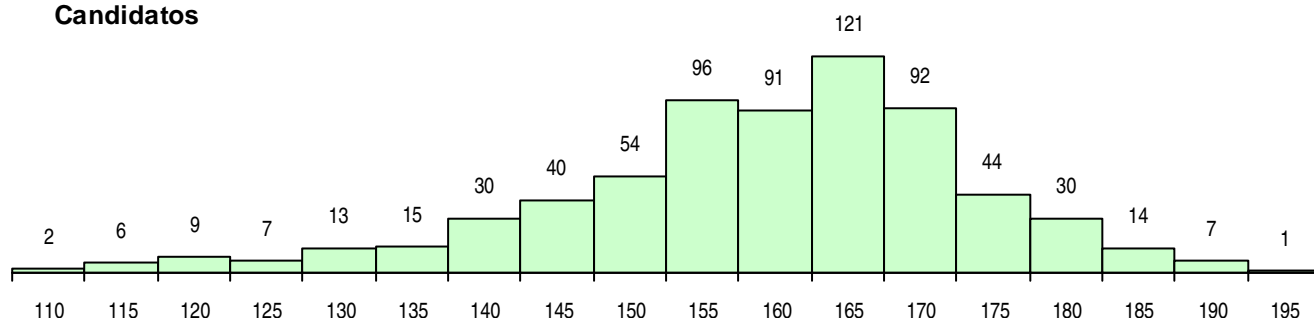

SEXO DOS CANDIDATOS

Sexo	Cands. %	Cols. %
Masc.	292 43	44 47
Femin.	380 57	49 53
Total	672	93

CURSO DO 12º ANO (15 mais frequentes)

Curso 12º ano	Cands. %	Cols. %
C61 Ciências Socioeconómicas	437 65	60 65
C60 Ciências e Tecnologias	200 30	29 31
F61 Ciências Socioeconómicas	15 2	3 3
F60 Ciências e Tecnologias	7 1	0 0
950 Equivalências Estrangeiras (Decreto	6 1	0 0
C81 Recorrente - Ciências Socioeconómi	5 1	0 0
966 Cursos EFA, Formações Modulares,	1 0	1 1
940 Escolas estrangeiras em Portugal	1 0	0 0

MÉDIAS DOS COLOCADOS

Nota de candidatura	167,2
Prova de ingresso	170,7
Média do 12º ano	163,6
Média do 10º/11º ano	163,6

OPÇÕES EXCLUÍDAS

Nota candidatura (s/mínima)	0
Prova ingresso (não fez)	2
Prova ingresso (s/mínima)	0
Pré-requisito (não fez)	0

DISTRIBUIÇÕES DE NOTAS DE CANDIDATURA

Candidatos

Colocados