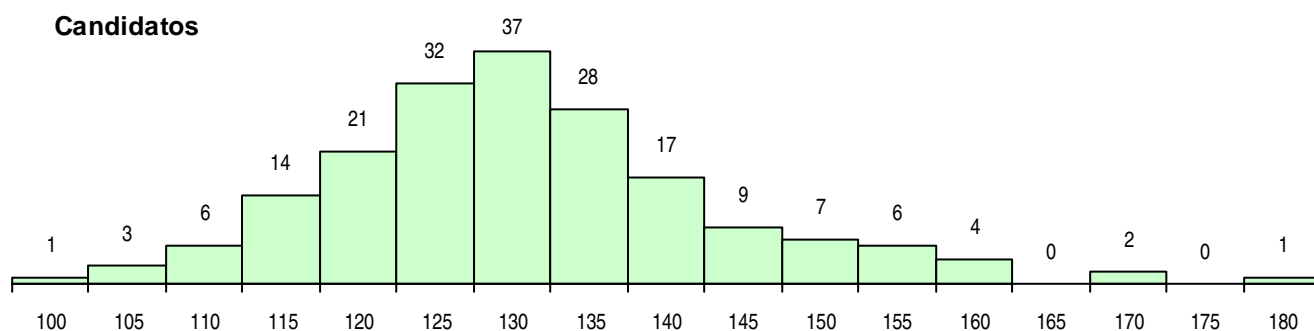

SEXO DOS CANDIDATOS

Sexo	Cands. %	Cols. %
Masc.	72 38	22 45
Femin.	116 62	27 55
Total	188	49

CURSO DO 12º ANO (15 mais frequentes)

Curso 12º ano	Cands. %	Cols. %
C62 Línguas e Humanidades	97 52	28 57
C61 Ciências Socioeconómicas	23 12	7 14
C60 Ciências e Tecnologias	17 9	4 8
C82 Recorrente - Línguas e Humanidade	11 6	2 4
C80 Recorrente - Ciências e Tecnologias	8 4	0 0
C81 Recorrente - Ciências Socioeconómi	6 3	3 6
966 Cursos EFA, Formações Modulares,	4 2	1 2
C64 Artes Visuais	3 2	1 2
F62 Línguas e Humanidades	2 1	0 0
P28 Técnico de Comunicação - Marketin	2 1	0 0
C75 Secundário de Dança	1 1	1 2
F61 Ciências Socioeconómicas	1 1	1 2
P17 Técnico de Animação 2D e 3D	1 1	1 2
089 Desporto (DL 74/2004)	1 1	0 0
P18 Técnico de Apoio à Infância	1 1	0 0

MÉDIAS DOS COLOCADOS

Nota de candidatura	135,6
Prova de ingresso	136,3
Média do 12º ano	134,9
Média do 10º/11º ano	134,9

OPÇÕES EXCLUÍDAS

Nota candidatura (s/mínima)	0
Prova ingresso (não fez)	1
Prova ingresso (s/mínima)	0
Pré-requisito (não fez)	0

DISTRIBUIÇÕES DE NOTAS DE CANDIDATURA

Candidatos

Colocados