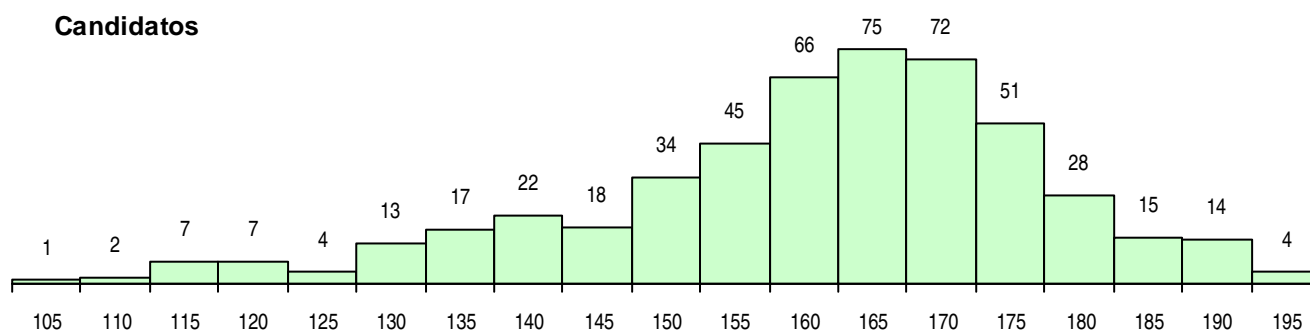

**SEXO DOS CANDIDATOS**

Sexo	Cands. %	Cols. %
Masc.	175 35	20 33
Femin.	320 65	41 67
<b>Total</b>	<b>495</b>	<b>61</b>

**CURSO DO 12º ANO (15 mais frequentes)**

Curso 12º ano	Cands. %	Cols. %
C61 Ciências Socioeconómicas	293 59	39 64
C60 Ciências e Tecnologias	170 34	19 31
950 Equivalências Estrangeiras (Decreto	14 3	1 2
F61 Ciências Socioeconómicas	8 2	1 2
F60 Ciências e Tecnologias	6 1	1 2
C81 Recorrente - Ciências Socioeconómi	2 0	0 0
R25 Técnico de Informática - Sistemas	1 0	0 0
C80 Recorrente - Ciências e Tecnologias	1 0	0 0

**MÉDIAS DOS COLOCADOS**

Nota de candidatura	167,3
Prova de ingresso	170,9
Média do 12º ano	163,7
Média do 10º/11º ano	163,7

**OPÇÕES EXCLUÍDAS**

Nota candidatura (s/mínima)	0
Prova ingresso (não fez)	16
Prova ingresso (s/mínima)	0
Pré-requisito (não fez)	0

**DISTRIBUIÇÕES DE NOTAS DE CANDIDATURA**

**Candidatos**

**Colocados**