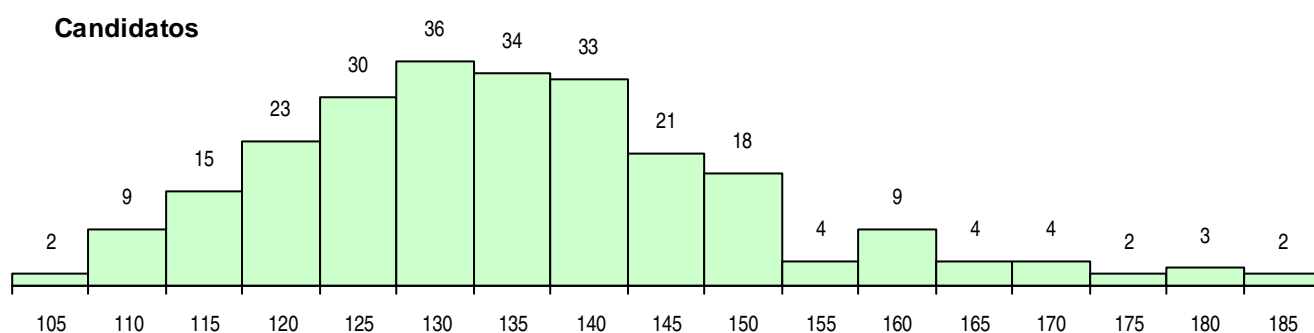

SEXO DOS CANDIDATOS

Sexo	Cands. %	Cols. %
Masc.	89 36	9 27
Femin.	160 64	24 73
Total	249	33

CURSO DO 12º ANO (15 mais frequentes)

Curso 12º ano	Cands. %	Cols. %
C62 Línguas e Humanidades	128 51	18 55
C60 Ciências e Tecnologias	47 19	8 24
C61 Ciências Socioeconómicas	12 5	0 0
C80 Recorrente - Ciências e Tecnologias	11 4	0 0
C82 Recorrente - Línguas e Humanidade	11 4	0 0
966 Cursos EFA, Formações Modulares,	7 3	0 0
F62 Línguas e Humanidades	4 2	2 6
C81 Recorrente - Ciências Socioeconómi	3 1	0 0
R02 Artes do Espetáculo - Interpretação	2 1	1 3
F60 Ciências e Tecnologias	2 1	1 3
P91 Técnico de Turismo	2 1	0 0
C73 Produção Artística	2 1	0 0
001 1.º curso	1 0	1 3
P18 Técnico de Apoio à Infância	1 0	1 3
P19 Técnico de Apoio Psicossocial	1 0	1 3

MÉDIAS DOS COLOCADOS

Nota de candidatura	144,6
Prova de ingresso	144,7
Média do 12º ano	144,4
Média do 10º/11º ano	144,6

OPÇÕES EXCLUÍDAS

Nota candidatura (s/mínima)	0
Prova ingresso (não fez)	0
Prova ingresso (s/mínima)	0
Pré-requisito (não fez)	0

DISTRIBUIÇÕES DE NOTAS DE CANDIDATURA

Candidatos

Colocados