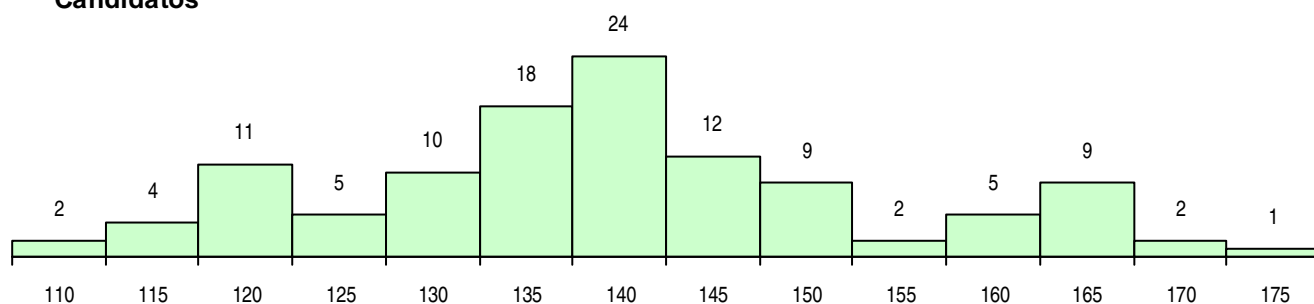

SEXO DOS CANDIDATOS

Sexo	Cands. %	Cols. %
Masc.	35 31	8 29
Femin.	79 69	20 71
Total	114	28

CURSO DO 12º ANO (15 mais frequentes)

Curso 12º ano	Cands. %	Cols. %
C60 Ciências e Tecnologias	85 75	19 68
F60 Ciências e Tecnologias	6 5	2 7
966 Cursos EFA, Formações Modulares,	4 4	3 11
P16 Técnico de Análise Laboratorial	4 4	1 4
C80 Recorrente - Ciências e Tecnologias	4 4	1 4
950 Equivalências Estrangeiras (Decreto	3 3	0 0
P11 Técnico Auxiliar de Saúde	3 3	0 0
C62 Línguas e Humanidades	2 2	0 0
900 Emigrantes	1 1	1 4
P56 Técnico de Gestão e Programação	1 1	1 4
P60 Técnico de Instalações Elétricas	1 1	0 0

MÉDIAS DOS COLOCADOS

Nota de candidatura	132,5
Prova de ingresso	130,0
Média do 12º ano	133,8
Média do 10º/11º ano	133,8

OPÇÕES EXCLUÍDAS

Nota candidatura (s/mínima)	2
Prova ingresso (não fez)	3
Prova ingresso (s/mínima)	0
Pré-requisito (não fez)	0

DISTRIBUIÇÕES DE NOTAS DE CANDIDATURA

Candidatos

Colocados