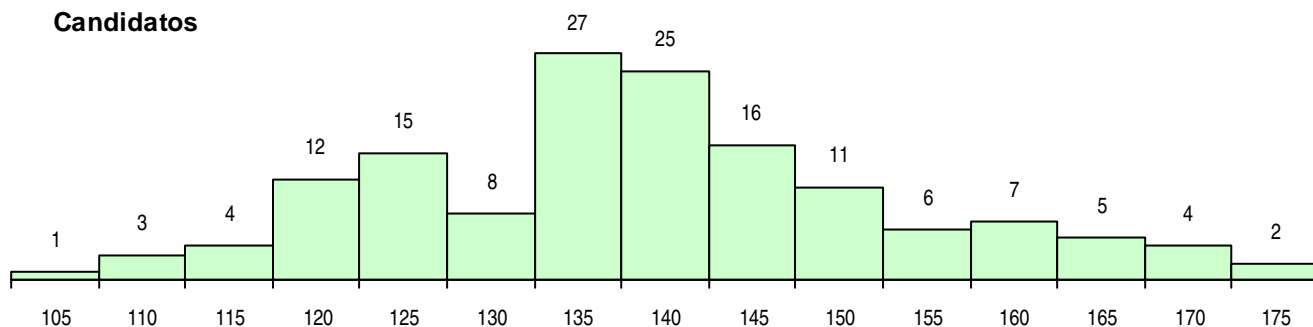

SEXO DOS CANDIDATOS

Sexo	Cands. %	Cols. %
Masc.	55 38	12 40
Femin.	91 62	18 60
Total	146	30

CURSO DO 12º ANO (15 mais frequentes)

Curso 12º ano	Cands. %	Cols. %
C60 Ciências e Tecnologias	108 74	22 73
F60 Ciências e Tecnologias	10 7	1 3
C80 Recorrente - Ciências e Tecnologias	9 6	2 7
966 Cursos EFA, Formações Modulares,	5 3	0 0
P16 Técnico de Análise Laboratorial	4 3	1 3
C62 Línguas e Humanidades	3 2	1 3
P11 Técnico Auxiliar de Saúde	2 1	2 7
950 Equivalências Estrangeiras (Decreto	2 1	1 3
R15 Técnico de Desporto	1 1	0 0
P56 Técnico de Gestão e Programação	1 1	0 0
G38 Tecnologias da Saúde (Portaria n.º	1 1	0 0

MÉDIAS DOS COLOCADOS

Nota de candidatura	141,6
Prova de ingresso	143,8
Média do 12º ano	140,4
Média do 10º/11º ano	140,4

OPÇÕES EXCLUÍDAS

Nota candidatura (s/mínima)	1
Prova ingresso (não fez)	0
Prova ingresso (s/mínima)	0
Pré-requisito (não fez)	0

DISTRIBUIÇÕES DE NOTAS DE CANDIDATURA

Candidatos

Colocados