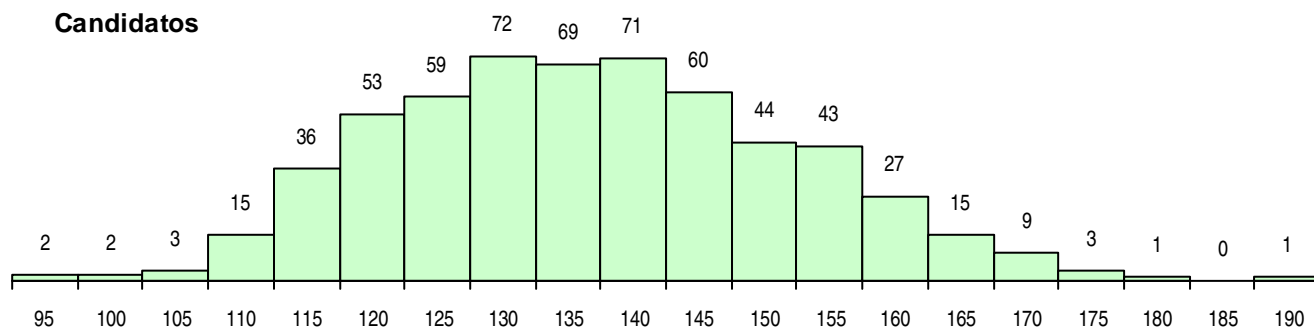

SEXO DOS CANDIDATOS

Sexo	Cands. %	Cols. %
Masc.	121 21	18 21
Femin.	464 79	67 79
Total	585	85

CURSO DO 12º ANO (15 mais frequentes)

Curso 12º ano	Cands. %	Cols. %
C60 Ciências e Tecnologias	401 69	59 69
P11 Técnico Auxiliar de Saúde	48 8	12 14
C80 Recorrente - Ciências e Tecnologias	48 8	1 1
966 Cursos EFA, Formações Modulares,	26 4	5 6
C62 Línguas e Humanidades	17 3	3 4
F60 Ciências e Tecnologias	11 2	3 4
610 Cursos de Educação e Formação (T	4 1	1 1
950 Equivalências Estrangeiras (Decreto	4 1	0 0
C82 Recorrente - Línguas e Humanidade	3 1	0 0
R05 Técnico de Apoio à Gestão Desporti	2 0	0 0
G38 Tecnologias da Saúde (Portaria n.º	2 0	0 0
061 Ciências Socioeconómicas (DL 74/2	1 0	1 1
062 Ciências Sociais e Humanas (DL 74	1 0	0 0
G85 Atividade Física e Desporto Adaptad	1 0	0 0
C81 Recorrente - Ciências Socioeconómi	1 0	0 0

MÉDIAS DOS COLOCADOS

Nota de candidatura	146,6
Prova de ingresso	144,4
Média do 12º ano	148,0
Média do 10º/11º ano	148,0

OPÇÕES EXCLUÍDAS

Nota candidatura (s/mínima)	0
Prova ingresso (não fez)	0
Prova ingresso (s/mínima)	0
Pré-requisito (não fez)	0

DISTRIBUIÇÕES DE NOTAS DE CANDIDATURA

Candidatos

Colocados