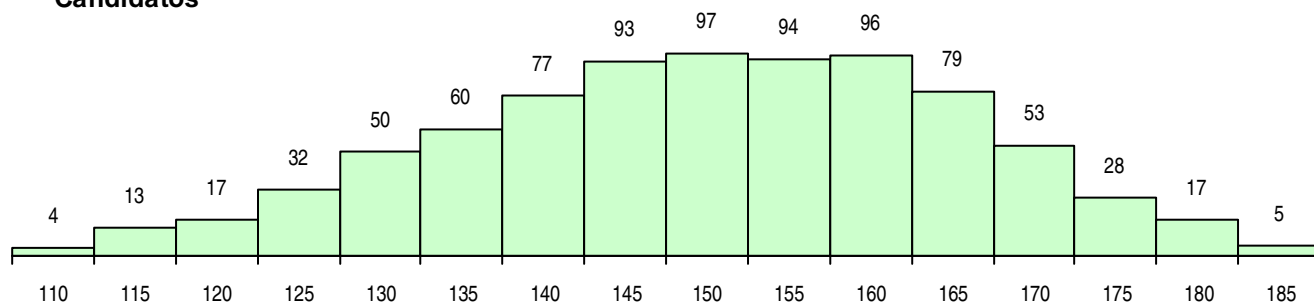

SEXO DOS CANDIDATOS

Sexo	Cands. %	Cols. %
Masc.	242 30	17 33
Femin.	573 70	35 67
Total	815	52

CURSO DO 12º ANO (15 mais frequentes)

Curso 12º ano	Cands. %	Cols. %
C60 Ciências e Tecnologias	620 76	38 73
F60 Ciências e Tecnologias	38 5	4 8
C80 Recorrente - Ciências e Tecnologias	28 3	0 0
966 Cursos EFA, Formações Modulares,	21 3	4 8
P11 Técnico Auxiliar de Saúde	18 2	1 2
R05 Técnico de Apoio à Gestão Desporti	11 1	0 0
950 Equivalências Estrangeiras (Decreto	11 1	0 0
R15 Técnico de Desporto	8 1	0 0
C62 Línguas e Humanidades	7 1	0 0
610 Cursos de Educação e Formação (T	5 1	0 0
900 Emigrantes	4 0	1 2
940 Escolas estrangeiras em Portugal	3 0	0 0
P91 Técnico de Turismo	2 0	1 2
C64 Artes Visuais	2 0	0 0
P16 Técnico de Análise Laboratorial	2 0	0 0

MÉDIAS DOS COLOCADOS

Nota de candidatura	166,8
Prova de ingresso	170,2
Média do 12º ano	165,0
Média do 10º/11º ano	165,0

OPÇÕES EXCLUÍDAS

Nota candidatura (s/mínima)	0
Prova ingresso (não fez)	5
Prova ingresso (s/mínima)	0
Pré-requisito (não fez)	0

DISTRIBUIÇÕES DE NOTAS DE CANDIDATURA

Candidatos

Colocados