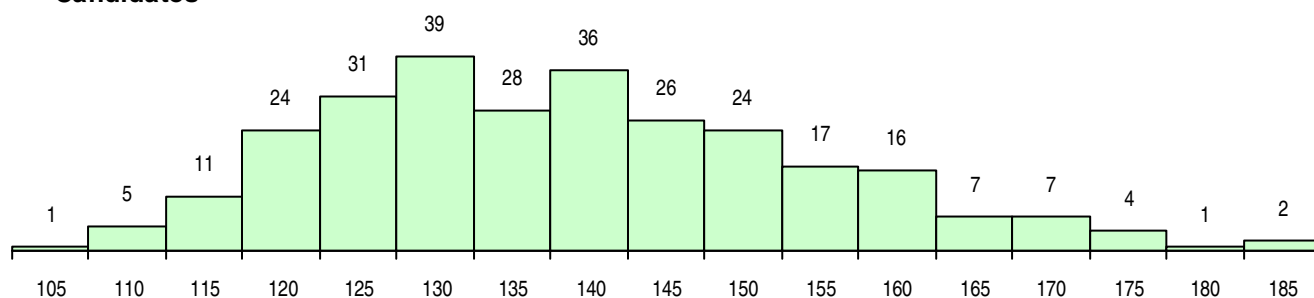

SEXO DOS CANDIDATOS

Sexo	Cands. %	Cols. %
Masc.	38 14	12 19
Femin.	241 86	51 81
Total	279	63

CURSO DO 12º ANO (15 mais frequentes)

Curso 12º ano	Cands. %	Cols. %
C60 Ciências e Tecnologias	208 75	47 75
C80 Recorrente - Ciências e Tecnologias	28 10	4 6
P11 Técnico Auxiliar de Saúde	11 4	3 5
F60 Ciências e Tecnologias	5 2	1 2
G38 Tecnologias da Saúde (Portaria n.º	3 1	1 2
C62 Línguas e Humanidades	3 1	1 2
G14 Animação Sócio Desportiva (VT) (P	3 1	1 2
G29 Animação e Gestão Desportiva (Por	3 1	1 2
950 Equivalências Estrangeiras (Decreto	2 1	1 2
966 Cursos EFA, Formações Modulares,	2 1	0 0
G85 Atividade Física e Desporto Adaptad	2 1	0 0
G17 Biotecnologia (VT) (Portaria n.º 260/	1 0	1 2
900 Emigrantes	1 0	1 2
C61 Ciências Socioeconómicas	1 0	1 2
G44 Biotecnologia Aplicada (Portaria n.º	1 0	0 0

MÉDIAS DOS COLOCADOS

Nota de candidatura	146,5
Prova de ingresso	144,3
Média do 12º ano	148,7
Média do 10º/11º ano	148,7

OPÇÕES EXCLUÍDAS

Nota candidatura (s/mínima)	0
Prova ingresso (não fez)	0
Prova ingresso (s/mínima)	0
Pré-requisito (não fez)	0

DISTRIBUIÇÕES DE NOTAS DE CANDIDATURA

Candidatos

Colocados