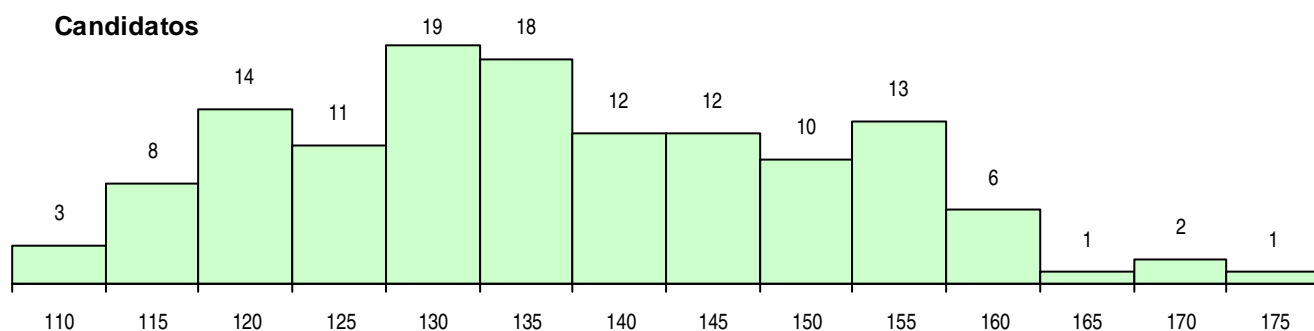

**SEXO DOS CANDIDATOS**

Sexo	Cands. %	Cols. %
Masc.	33 25	11 33
Femin.	97 75	22 67
<b>Total</b>	<b>130</b>	<b>33</b>

**CURSO DO 12º ANO (15 mais frequentes)**

Curso 12º ano	Cands. %	Cols. %
C60 Ciências e Tecnologias	92 71	23 70
C80 Recorrente - Ciências e Tecnologias	17 13	2 6
P11 Técnico Auxiliar de Saúde	3 2	3 9
F60 Ciências e Tecnologias	3 2	1 3
060 Ciências e Tecnologias (DL 74/2004	2 2	2 6
966 Cursos EFA, Formações Modulares,	2 2	0 0
G37 Tecnologia e Segurança Alimentar (	2 2	0 0
G29 Animação e Gestão Desportiva (Por	2 2	0 0
P09 Intérprete de Dança Contemporâne	1 1	1 3
G38 Tecnologias da Saúde (Portaria n.º	1 1	1 3
R36 Esteticista	1 1	0 0
P56 Técnico de Gestão e Programação	1 1	0 0
C81 Recorrente - Ciências Socioeconómi	1 1	0 0
C70 Comunicação Audiovisual	1 1	0 0
C62 Línguas e Humanidades	1 1	0 0

**MÉDIAS DOS COLOCADOS**

Nota de candidatura	142,1
Prova de ingresso	136,4
Média do 12º ano	147,8
Média do 10º/11º ano	147,8

**OPÇÕES EXCLUÍDAS**

Nota candidatura (s/mínima)	0
Prova ingresso (não fez)	0
Prova ingresso (s/mínima)	0
Pré-requisito (não fez)	0

**DISTRIBUIÇÕES DE NOTAS DE CANDIDATURA**

**Candidatos**

**Colocados**