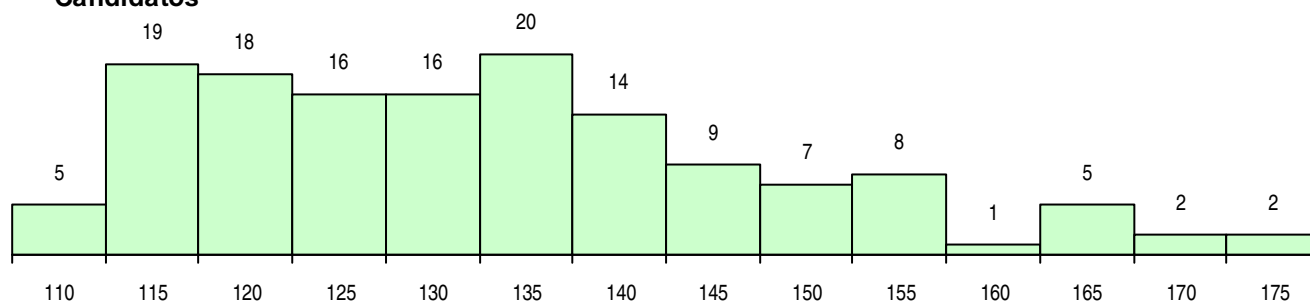

SEXO DOS CANDIDATOS

Sexo	Cands. %	Cols. %
Masc.	51 36	17 35
Femin.	91 64	31 65
Total	142	48

CURSO DO 12º ANO (15 mais frequentes)

Curso 12º ano	Cands. %	Cols. %
C60 Ciências e Tecnologias	99 70	35 73
C80 Recorrente - Ciências e Tecnologias	20 14	6 13
F60 Ciências e Tecnologias	4 3	2 4
P11 Técnico Auxiliar de Saúde	2 1	1 2
G37 Tecnologia e Segurança Alimentar (2 1	1 2
966 Cursos EFA, Formações Modulares,	2 1	1 2
P56 Técnico de Gestão e Programação	2 1	0 0
C61 Ciências Socioeconómicas	1 1	1 2
G38 Tecnologias da Saúde (Portaria n.º	1 1	1 2
G29 Animação e Gestão Desportiva (Por	1 1	0 0
C62 Línguas e Humanidades	1 1	0 0
C81 Recorrente - Ciências Socioeconómi	1 1	0 0
C82 Recorrente - Línguas e Humanidade	1 1	0 0
G17 Biotecnologia (VT) (Portaria n.º 260/	1 1	0 0
G44 Biotecnologia Aplicada (Portaria n.º	1 1	0 0

MÉDIAS DOS COLOCADOS

Nota de candidatura	136,3
Prova de ingresso	132,2
Média do 12º ano	140,5
Média do 10º/11º ano	140,5

OPÇÕES EXCLUÍDAS

Nota candidatura (s/mínima)	0
Prova ingresso (não fez)	1
Prova ingresso (s/mínima)	0
Pré-requisito (não fez)	0

DISTRIBUIÇÕES DE NOTAS DE CANDIDATURA

Candidatos

Colocados