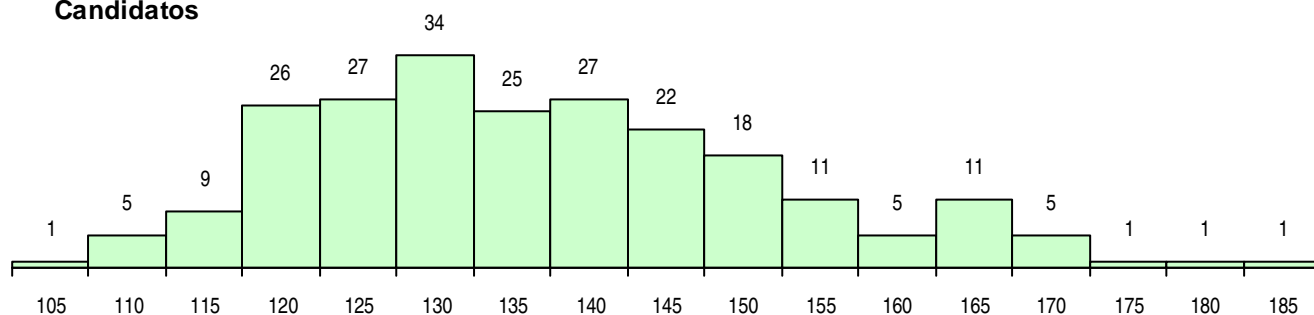

SEXO DOS CANDIDATOS

Sexo	Cands. %	Cols. %
Masc.	30 13	1 2
Femin.	199 87	46 98
Total	229	47

CURSO DO 12º ANO (15 mais frequentes)

Curso 12º ano	Cands. %	Cols. %
C60 Ciências e Tecnologias	165 72	39 83
C80 Recorrente - Ciências e Tecnologias	31 14	3 6
F60 Ciências e Tecnologias	3 1	1 2
G29 Animação e Gestão Desportiva (Por	3 1	0 0
950 Equivalências Estrangeiras (Decreto	2 1	1 2
G37 Tecnologia e Segurança Alimentar (2 1	1 2
G14 Animação Sócio Desportiva (VT) (P	2 1	1 2
966 Cursos EFA, Formações Modulares,	2 1	0 0
G85 Atividade Física e Desporto Adaptad	2 1	0 0
P11 Técnico Auxiliar de Saúde	2 1	0 0
R36 Esteticista	1 0	1 2
C82 Recorrente - Línguas e Humanidade	1 0	0 0
C81 Recorrente - Ciências Socioeconómi	1 0	0 0
G13 Química, Ambiente e Qualidade (VC	1 0	0 0
C62 Línguas e Humanidades	1 0	0 0

MÉDIAS DOS COLOCADOS

Nota de candidatura	143,1
Prova de ingresso	137,2
Média do 12º ano	148,9
Média do 10º/11º ano	148,9

OPÇÕES EXCLUÍDAS

Nota candidatura (s/mínima)	0
Prova ingresso (não fez)	1
Prova ingresso (s/mínima)	0
Pré-requisito (não fez)	0

DISTRIBUIÇÕES DE NOTAS DE CANDIDATURA

Candidatos

Colocados