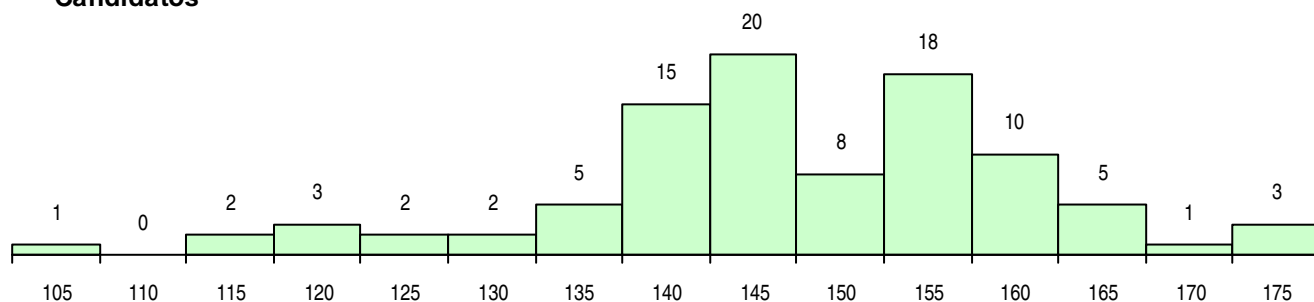

**SEXO DOS CANDIDATOS**

Sexo	Cands. %	Cols. %
Masc.	29 31	11 33
Femin.	66 69	22 67
<b>Total</b>	<b>95</b>	<b>33</b>

**CURSO DO 12º ANO (15 mais frequentes)**

Curso 12º ano	Cands. %	Cols. %
C60 Ciências e Tecnologias	85 89	27 82
C80 Recorrente - Ciências e Tecnologias	2 2	2 6
F60 Ciências e Tecnologias	2 2	1 3
G01 Animação Sócio Desportiva (VC) (P	2 2	0 0
900 Emigrantes	1 1	1 3
R24 Técnico de Massagem de Estética e	1 1	1 3
G28 Análises Químico-Biológicas (Portari	1 1	1 3
P11 Técnico Auxiliar de Saúde	1 1	0 0

**MÉDIAS DOS COLOCADOS**

Nota de candidatura	146,4
Prova de ingresso	139,9
Média do 12º ano	152,8
Média do 10º/11º ano	152,8

**OPÇÕES EXCLUÍDAS**

Nota candidatura (s/mínima)	0
Prova ingresso (não fez)	16
Prova ingresso (s/mínima)	0
Pré-requisito (não fez)	0

**DISTRIBUIÇÕES DE NOTAS DE CANDIDATURA**

**Candidatos**

**Colocados**