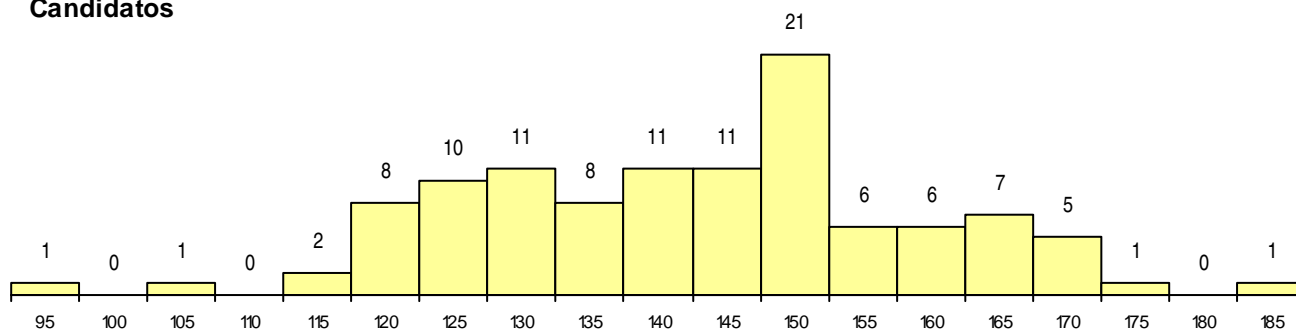

SEXO DOS CANDIDATOS

Sexo	Cands. %	Cols. %
Masc.	57 52	7 58
Femin.	53 48	5 42
Total	110	12

CURSO DO 12º ANO

Curso 12º ano	(15 mais frequentes)	
	Cands. %	Cols. %
C62 Línguas e Humanidades	82 75	9 75
C60 Ciências e Tecnologias	6 5	1 8
F62 Línguas e Humanidades	5 5	2 17
966 Cursos EFA, Formações Modulares,	5 5	0 0
C82 Recorrente - Línguas e Humanidade	3 3	0 0
C61 Ciências Socioeconómicas	2 2	0 0
964 Dec.-Lei 357/2007 (n.º 1 do artigo 6.	1 1	0 0
950 Equivalências Estrangeiras (Decreto	1 1	0 0
R02 Artes do Espetáculo - Interpretação	1 1	0 0
P56 Técnico de Gestão e Programação	1 1	0 0
P44 Técnico de Eletrónica, Automação e	1 1	0 0
C80 Recorrente - Ciências e Tecnologias	1 1	0 0
C75 Secundário de Dança	1 1	0 0

MÉDIAS dos Colocados

Nota de candidatura	161,1
Prova de ingresso	167,2
Média do 12º ano	155,1
Média do 10º/11º ano	155,1

DISTRIBUIÇÕES DE NOTAS DE CANDIDATURA

Candidatos

Colocados