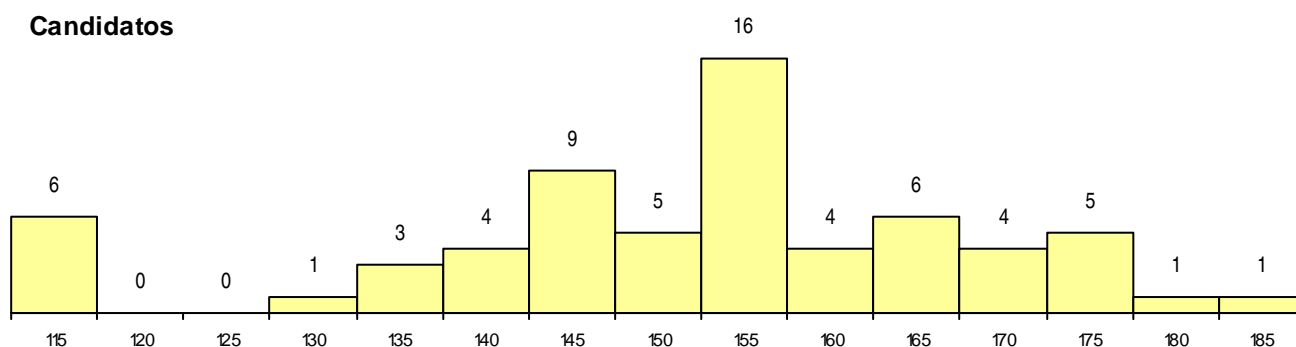

**SEXO DOS CANDIDATOS**

Sexo	Cands. %	Cols. %
Masc.	25 38	3 30
Femin.	40 62	7 70
<b>Total</b>	<b>65</b>	<b>10</b>

**CURSO DO 12º ANO (15 mais frequentes)**

Curso 12º ano	Cands. %	Cols. %
C62 Línguas e Humanidades	33 51	6 60
C61 Ciências Socioeconómicas	11 17	1 10
C60 Ciências e Tecnologias	5 8	2 20
C82 Recorrente - Línguas e Humanidade	5 8	1 10
F62 Línguas e Humanidades	5 8	0 0
950 Equivalências Estrangeiras (Decreto	3 5	0 0
966 Cursos EFA, Formações Modulares,	1 2	0 0
P11 Técnico Auxiliar de Saúde	1 2	0 0
C80 Recorrente - Ciências e Tecnologias	1 2	0 0

**MÉDIAS dos Colocados**

Nota de candidatura	163,2
Prova de ingresso	170,3
Média do 12º ano	158,4
Média do 10º/11º ano	158,4

**DISTRIBUIÇÕES DE NOTAS DE CANDIDATURA**

**Candidatos**

**Colocados**