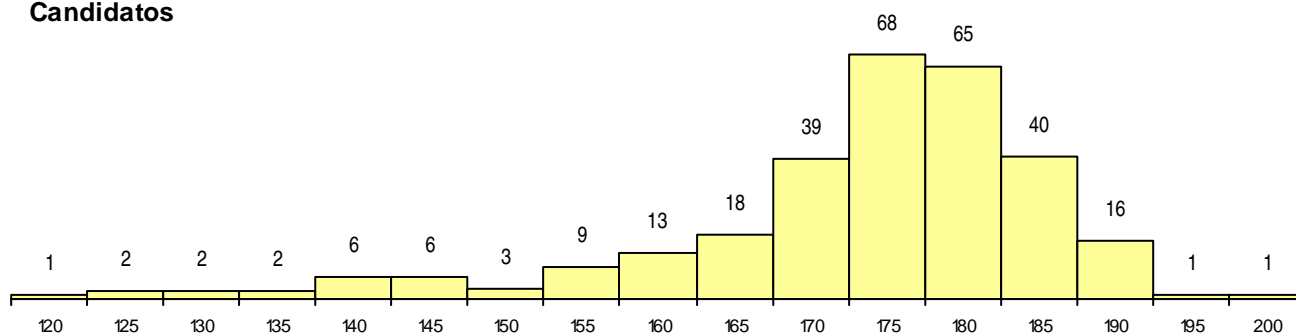

SEXO DOS CANDIDATOS

Sexo	Cands. %	Cols. %
Masc.	127 43	5 31
Femin.	165 57	11 69
Total	292	16

CURSO DO 12º ANO (15 mais frequentes)

Curso 12º ano	Cands. %	Cols. %
C61 Ciências Socioeconómicas	175 60	11 69
C60 Ciências e Tecnologias	82 28	3 19
F61 Ciências Socioeconómicas	5 2	0 0
950 Equivalências Estrangeiras (Decreto	5 2	0 0
G31 Contabilidade e Gestão Empresarial	4 1	1 6
F60 Ciências e Tecnologias	4 1	0 0
G24 Marketing e Estratégia Empresarial (2 1	1 6
G22 Informática de Gestão (VT) (Portaria	2 1	0 0
G11 Marketing e Estratégia Empresarial (2 1	0 0
C81 Recorrente - Ciências Socioeconómi	1 0	0 0
G04 Biotecnologia (VC) (Portaria n.º 260/	1 0	0 0
G05 Contabilidade e Gestão (VC) (Portar	1 0	0 0
G18 Contabilidade e Gestão (VT) (Portari	1 0	0 0
G27 Administração e Marketing (Portaria	1 0	0 0
G29 Animação e Gestão Desportiva (Por	1 0	0 0

MÉDIAS dos Colocados

Nota de candidatura	188,2
Prova de ingresso	197,1
Média do 12º ano	179,2
Média do 10º/11º ano	179,2

DISTRIBUIÇÕES DE NOTAS DE CANDIDATURA

Candidatos

Colocados