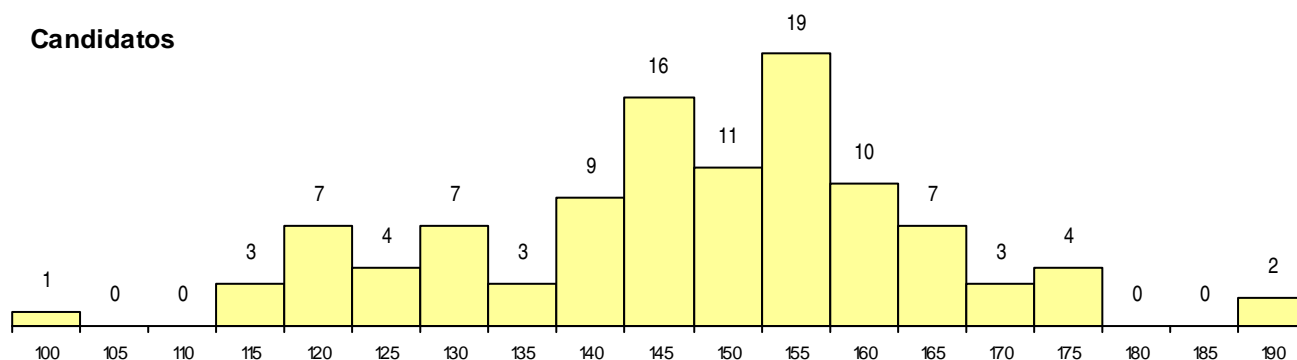

SEXO DOS CANDIDATOS

Sexo	Cands. %	Cols. %
Masc.	64 60	5 50
Femin.	42 40	5 50
Total	106	10

CURSO DO 12º ANO

Curso 12º ano	Cands. %	Cols. %
C62 Línguas e Humanidades	78 74	8 80
C60 Ciências e Tecnologias	9 8	1 10
C82 Recorrente - Línguas e Humanidade	5 5	0 0
950 Equivalências Estrangeiras (Decreto	4 4	0 0
F62 Línguas e Humanidades	2 2	0 0
R02 Artes do Espetáculo - Interpretação	1 1	1 10
820 Agrupamento 2 / geral	1 1	0 0
P44 Técnico de Eletrónica, Automação e	1 1	0 0
P39 Técnico de Design Gráfico	1 1	0 0
G10 Línguas e Relações Empresariais (V	1 1	0 0
C80 Recorrente - Ciências e Tecnologias	1 1	0 0
C61 Ciências Socioeconómicas	1 1	0 0
062 Ciências Sociais e Humanas (DL 74	1 1	0 0

MÉDIAS dos Colocados

Nota de candidatura	169,7
Prova de ingresso	182,7
Média do 12º ano	161,1
Média do 10º/11º ano	161,1

DISTRIBUIÇÕES DE NOTAS DE CANDIDATURA

Candidatos

Colocados