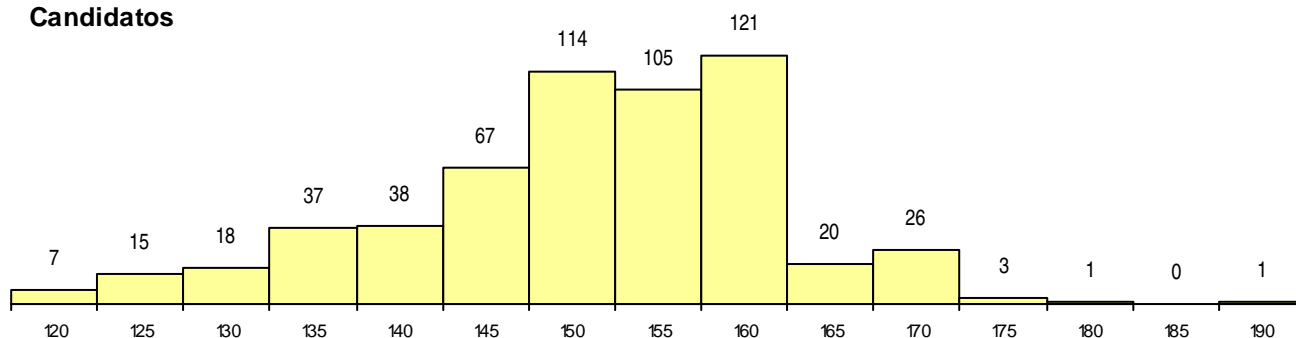

SEXO DOS CANDIDATOS

Sexo	Cands. %	Cols. %
Masc.	166 29	20 25
Femin.	407 71	59 75
Total	573	79

CURSO DO 12º ANO

(15 mais frequentes)

Curso 12º ano	Cands. %	Cols. %
C62 Línguas e Humanidades	367 64	47 59
C60 Ciências e Tecnologias	69 12	14 18
C61 Ciências Socioeconómicas	63 11	12 15
F62 Línguas e Humanidades	27 5	2 3
610 Cursos de Educação e Formação (T	6 1	1 1
C64 Artes Visuais	5 1	0 0
C80 Recorrente - Ciências e Tecnologias	5 1	0 0
950 Equivalências Estrangeiras (Decreto	4 1	0 0
P84 Técnico de Serviços Jurídicos	4 1	0 0
C81 Recorrente - Ciências Socioeconómi	3 1	1 1
966 Cursos EFA, Formações Modulares,	3 1	0 0
F60 Ciências e Tecnologias	2 0	1 1
P53 Técnico de Gestão de Equipamento	2 0	0 0
C76 Secundário de Música	2 0	0 0
P91 Técnico de Turismo	2 0	0 0

MÉDIAS dos Colocados

Nota de candidatura	163,9
Prova de ingresso	166,4
Média do 12º ano	161,4
Média do 10º/11º ano	161,4

DISTRIBUIÇÕES DE NOTAS DE CANDIDATURA

Candidatos

Colocados