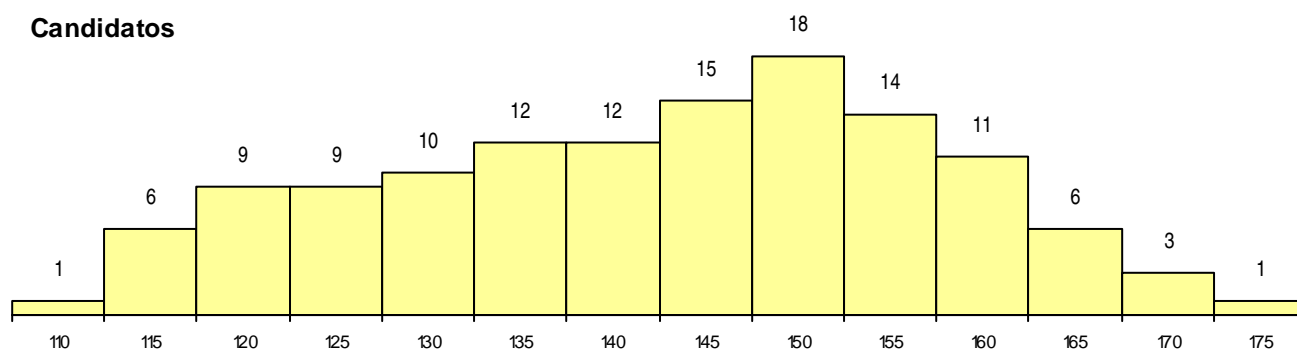

SEXO DOS CANDIDATOS

Sexo	Cands. %	Cols. %
Masc.	76 60	3 50
Femin.	51 40	3 50
Total	127	6

CURSO DO 12º ANO (15 mais frequentes)

Curso 12º ano	Cands. %	Cols. %
C62 Línguas e Humanidades	97 76	6 100
C60 Ciências e Tecnologias	9 7	0 0
C82 Recorrente - Línguas e Humanidade	5 4	0 0
C64 Artes Visuais	5 4	0 0
966 Cursos EFA, Formações Modulares,	2 2	0 0
950 Equivalências Estrangeiras (Decreto	1 1	0 0
R15 Técnico de Desporto	1 1	0 0
R02 Artes do Espetáculo - Interpretação	1 1	0 0
P56 Técnico de Gestão e Programação	1 1	0 0
P14 Técnico de Multimédia	1 1	0 0
F62 Línguas e Humanidades	1 1	0 0
F61 Ciências Socioeconómicas	1 1	0 0
C73 Produção Artística	1 1	0 0
C61 Ciências Socioeconómicas	1 1	0 0

MÉDIAS dos Colocados

Nota de candidatura	164,0
Prova de ingresso	179,2
Média do 12º ano	148,8
Média do 10º/11º ano	148,8

DISTRIBUIÇÕES DE NOTAS DE CANDIDATURA

Candidatos

Colocados