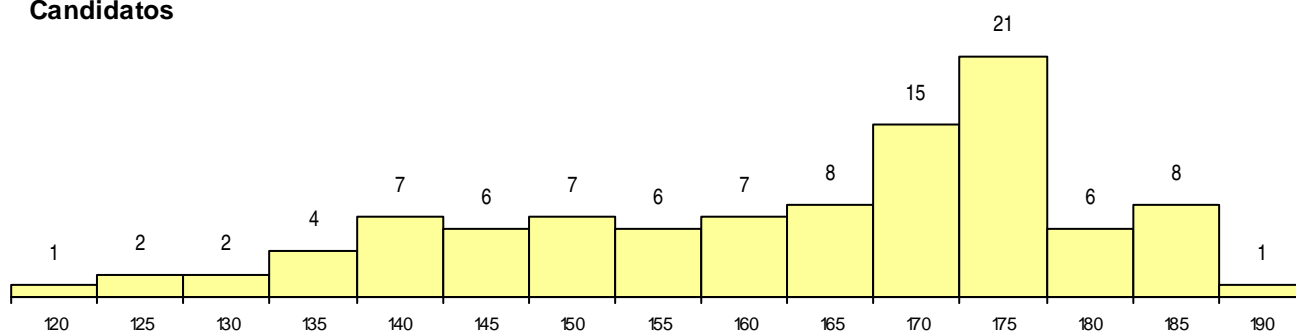

SEXO DOS CANDIDATOS

Sexo	Cands. %	Cols. %
Masc.	91 90	3 75
Femin.	10 10	1 25
Total	101	4

CURSO DO 12º ANO (15 mais frequentes)

Curso 12º ano	Cands. %	Cols. %
C60 Ciências e Tecnologias	77 76	3 75
P56 Técnico de Gestão e Programação	5 5	0 0
F60 Ciências e Tecnologias	5 5	0 0
C61 Ciências Socioeconómicas	4 4	0 0
940 Escolas estrangeiras em Portugal	2 2	0 0
C80 Recorrente - Ciências e Tecnologias	2 2	0 0
G84 Informática (Portaria n.º 33/2015)	1 1	1 25
950 Equivalências Estrangeiras (Decreto	1 1	0 0
P44 Técnico de Eletrónica, Automação e	1 1	0 0
C64 Artes Visuais	1 1	0 0
C62 Línguas e Humanidades	1 1	0 0
060 Ciências e Tecnologias (DL 74/2004	1 1	0 0

MÉDIAS dos Colocados

Nota de candidatura	183,9
Prova de ingresso	190,8
Média do 12º ano	177,0
Média do 10º/11º ano	177,0

DISTRIBUIÇÕES DE NOTAS DE CANDIDATURA

Candidatos

Colocados