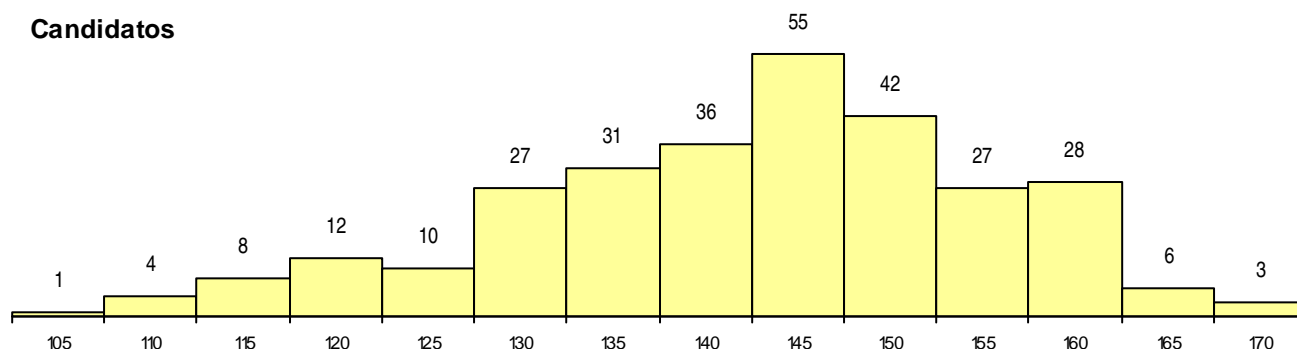

ETAPA COLOCAÇÃO (contingente)

Etapa Colocação	Cands. %	Cols. %	Nota
17 Geral	290 100	45 100	148,3
Total	290	45	

DISTRITO/GAES DE CANDIDATURA

Distrito Origem	Cands. %	Cols. %
Lisboa	216 74	34 76
Setúbal	40 14	7 16
Leiria	10 3	1 2
Santarém	5 2	0 0
Faro	5 2	1 2
Évora	5 2	0 0
Castelo Branco	3 1	2 4
Viseu	2 1	0 0
Vila Real	1 0	0 0
Portalegre	1 0	0 0
Braga	1 0	0 0
Aveiro	1 0	0 0
Total	290	45

SEXO DOS CANDIDATOS

Sexo	Cands. %	Cols. %
Masc.	137 47	20 44
Femin.	153 53	25 56
Total	290	45

CURSO DO 12º ANO (15 mais frequentes)

Curso 12º ano	Cands. %	Cols. %
C61 Ciências Socioeconómicas	146 50	28 62
C60 Ciências e Tecnologias	68 23	12 27
C62 Línguas e Humanidades	16 6	1 2
C81 Recorrente - Ciências Socioeconómi	12 4	0 0
P51 Técnico de Gestão	7 2	1 2
F61 Ciências Socioeconómicas	6 2	0 0
950 Equivalências Estrangeiras (Decreto	4 1	1 2
P31 Técnico de Contabilidade	4 1	1 2
F60 Ciências e Tecnologias	4 1	0 0
C80 Recorrente - Ciências e Tecnologias	3 1	0 0
C82 Recorrente - Línguas e Humanidade	3 1	0 0
P27 Técnico de Comércio	2 1	0 0
C64 Artes Visuais	2 1	0 0
P56 Técnico de Gestão e Programação	2 1	0 0
P44 Técnico de Eletrónica, Automação e	2 1	0 0

MÉDIAS dos Colocados

Nota de candidatura	153,0
Prova de ingresso	160,6
Média do 12º ano	148,8
Média do 10º/11º ano	148,8

DISTRIBUIÇÕES DE NOTAS DE CANDIDATURA

Candidatos

Colocados