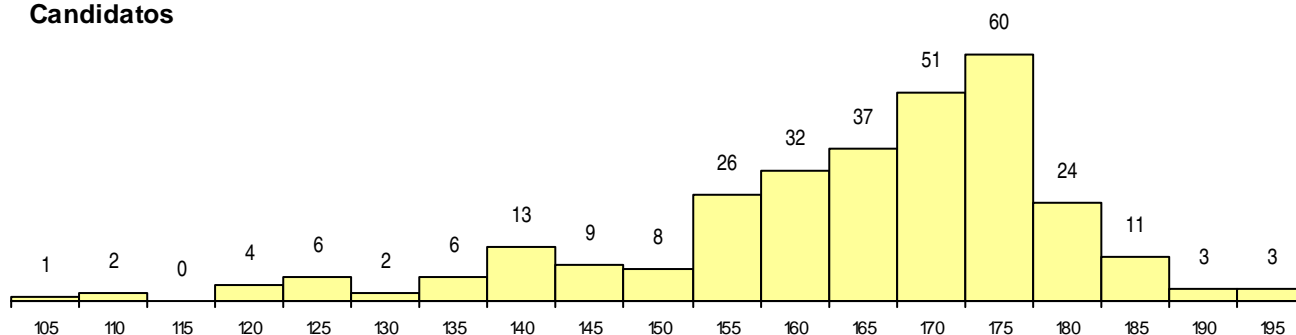

SEXO DOS CANDIDATOS

Sexo	Cands. %	Cols. %
Masc.	155 52	25 57
Femin.	143 48	19 43
Total	298	44

CURSO DO 12º ANO

(15 mais frequentes)

Curso 12º ano	Cands. %	Cols. %
C61 Ciências Socioeconómicas	206 69	30 68
C60 Ciências e Tecnologias	65 22	9 20
F61 Ciências Socioeconómicas	8 3	1 2
950 Equivalências Estrangeiras (Decreto	7 2	1 2
C81 Recorrente - Ciências Socioeconómi	5 2	0 0
F60 Ciências e Tecnologias	4 1	2 5
G17 Biotecnologia (VT) (Portaria n.º 260/	1 0	1 2
940 Escolas estrangeiras em Portugal	1 0	0 0
P56 Técnico de Gestão e Programação	1 0	0 0

MÉDIAS dos Colocados

Nota de candidatura	174,4
Prova de ingresso	185,5
Média do 12º ano	163,4
Média do 10º/11º ano	163,4

DISTRIBUIÇÕES DE NOTAS DE CANDIDATURA

Candidatos

Colocados