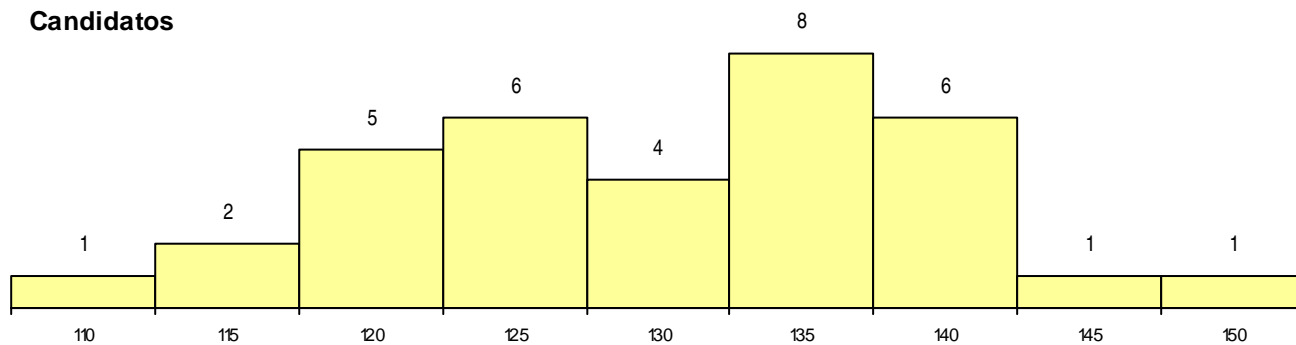

ETAPA COLOCAÇÃO (contingente)

Etapa Colocação	Cands. %	Cols. %	Nota
17 Geral	34 100	2 100	146,5
Total	34	2	

DISTRITO/GAES DE CANDIDATURA

Distrito Origem	Cands. %	Cols. %
Faro	20 59	2 100
Beja	4 12	0 0
Porto	2 6	0 0
Évora	2 6	0 0
Coimbra	2 6	0 0
Viseu	1 3	0 0
Setúbal	1 3	0 0
Lisboa	1 3	0 0
Leiria	1 3	0 0
Total	34	2

SEXO DOS CANDIDATOS

Sexo	Cands. %	Cols. %
Masc.	9 26	0 0
Femin.	25 74	2 100
Total	34	2

CURSO DO 12º ANO (15 mais frequentes)

Curso 12º ano	Cands. %	Cols. %
C60 Ciências e Tecnologias	21 62	1 50
C80 Recorrente - Ciências e Tecnologias	4 12	0 0
966 Cursos EFA, Formações Modulares,	3 9	0 0
F60 Ciências e Tecnologias	2 6	0 0
950 Equivalências Estrangeiras (Decreto	1 3	1 50
R05 Técnico de Apoio à Gestão Desporti	1 3	0 0
G85 Atividade Física e Desporto Adaptad	1 3	0 0
C62 Línguas e Humanidades	1 3	0 0

MÉDIAS dos Colocados

Nota de candidatura	149,4
Prova de ingresso	133,5
Média do 12º ano	158,0
Média do 10º/11º ano	158,0

DISTRIBUIÇÕES DE NOTAS DE CANDIDATURA

Candidatos

Colocados