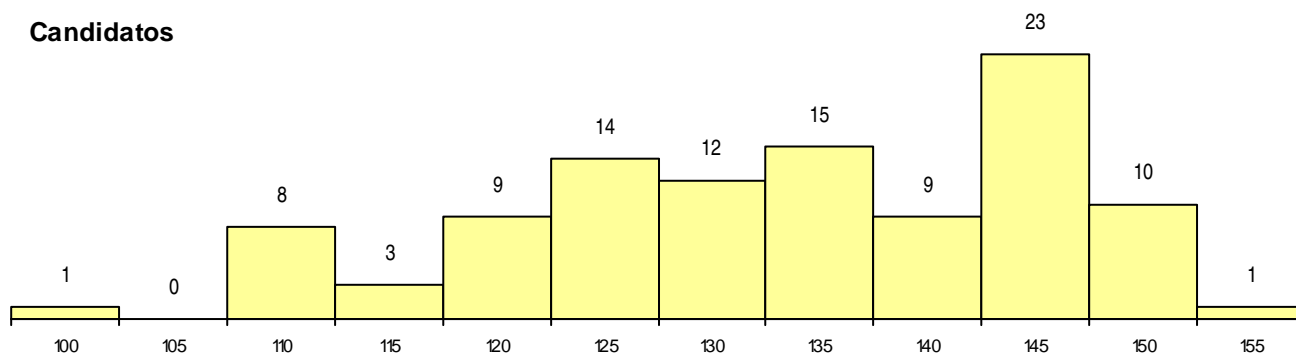

SEXO DOS CANDIDATOS

Sexo	Cands. %	Cols. %
Masc.	19 7	0 0
Femin.	86 34	7 50
Total	105	7

CURSO DO 12º ANO

Curso 12º ano	(15 mais frequentes)	
	Cands. %	Cols. %
C62 Línguas e Humanidades	50 20	3 21
C60 Ciências e Tecnologias	19 7	1 7
C61 Ciências Socioeconómicas	9 4	2 14
F62 Línguas e Humanidades	5 2	0 0
966 Cursos EFA, Formações Modulares,	4 2	0 0
R15 Técnico de Desporto	3 1	0 0
F61 Ciências Socioeconómicas	2 1	1 7
C80 Recorrente - Ciências e Tecnologias	2 1	0 0
P19 Técnico de Apoio Psicossocial	2 1	0 0
P27 Técnico de Comércio	1 0	0 0
P56 Técnico de Gestão e Programação	1 0	0 0
P60 Técnico de Instalações Elétricas	1 0	0 0
F60 Ciências e Tecnologias	1 0	0 0
R02 Artes do Espetáculo - Interpretação	1 0	0 0
C64 Artes Visuais	1 0	0 0

MÉDIAS dos Colocados

Nota de candidatura	150,7
Prova de ingresso	144,3
Média do 12º ano	154,1
Média do 10º/11º ano	154,1

DISTRIBUIÇÕES DE NOTAS DE CANDIDATURA

Candidatos

Colocados