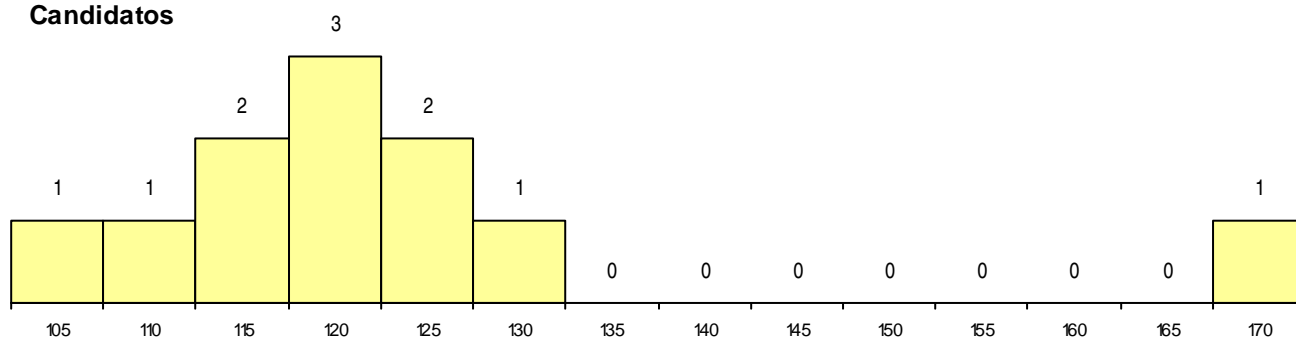

SEXO DOS CANDIDATOS

Sexo	Cands. %	Cols. %
Masc.	3 5	1 5
Femin.	8 13	7 35
Total	11	8

CURSO DO 12º ANO (15 mais frequentes)

Curso 12º ano	Cands. %	Cols. %
C60 Ciências e Tecnologias	7 11	6 30
900 Emigrantes	1 2	1 5
C80 Recorrente - Ciências e Tecnologias	1 2	1 5
966 Cursos EFA, Formações Modulares,	1 2	0 0
950 Equivalências Estrangeiras (Decreto	1 2	0 0

MÉDIAS dos Colocados

Nota de candidatura 119,9
 Prova de ingresso 109,8
 Média do 12º ano 125,3
 Média do 10º/11º ano 125,3

DISTRIBUIÇÕES DE NOTAS DE CANDIDATURA

Candidatos

Colocados