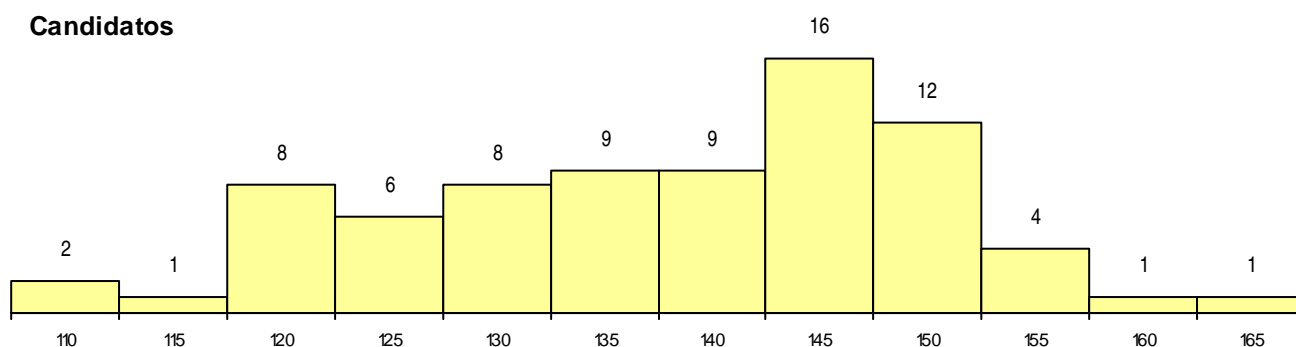

SEXO DOS CANDIDATOS

Sexo	Cands. %	Cols. %
Masc.	13 6	0 0
Femin.	64 28	4 31
Total	77	4

CURSO DO 12º ANO

Curso 12º ano	Cands. %	Cols. %
C62 Línguas e Humanidades	29 13	1 8
C60 Ciências e Tecnologias	23 10	2 15
F62 Línguas e Humanidades	4 2	0 0
C61 Ciências Socioeconómicas	3 1	0 0
966 Cursos EFA, Formações Modulares,	3 1	0 0
C80 Recorrente - Ciências e Tecnologias	2 1	0 0
C64 Artes Visuais	1 0	1 8
P08 Instrumentista de Sopros e de Percussão	1 0	0 0
F60 Ciências e Tecnologias	1 0	0 0
G50 Informática Aplicada à Web (Portari	1 0	0 0
P07 Instrumentista de Jazz	1 0	0 0
P14 Técnico de Multimédia	1 0	0 0
P19 Técnico de Apoio Psicossocial	1 0	0 0
P27 Técnico de Comércio	1 0	0 0
P91 Técnico de Turismo	1 0	0 0

(15 mais frequentes)

MÉDIAS dos Colocados

Nota de candidatura	157,1
Prova de ingresso	167,0
Média do 12º ano	151,8
Média do 10º/11º ano	151,8

DISTRIBUIÇÕES DE NOTAS DE CANDIDATURA

Candidatos

Colocados