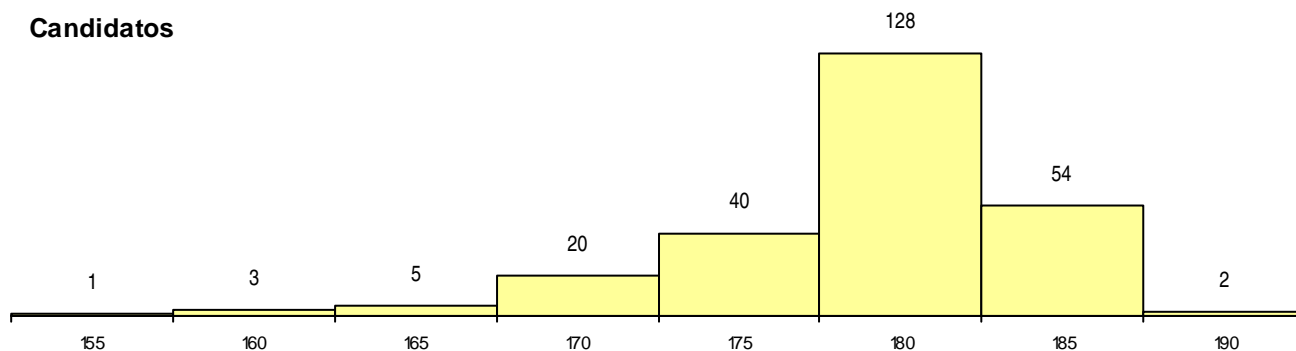

SEXO DOS CANDIDATOS

Sexo	Cands. %	Cols. %
Masc.	58 9	0 0
Femin.	195 29	0 0
Total	253	0

CURSO DO 12º ANO (15 mais frequentes)

Curso 12º ano	Cands. %	Cols. %
C60 Ciências e Tecnologias	239 36	0 0
F60 Ciências e Tecnologias	5 1	0 0
C81 Recorrente - Ciências Socioeconómi	2 0	0 0
950 Equivalências Estrangeiras (Decreto	1 0	0 0
940 Escolas estrangeiras em Portugal	1 0	0 0
900 Emigrantes	1 0	0 0
G28 Análises Químico-Biológicas (Portari	1 0	0 0
G13 Química, Ambiente e Qualidade (VC	1 0	0 0
C80 Recorrente - Ciências e Tecnologias	1 0	0 0
C61 Ciências Socioeconómicas	1 0	0 0

MÉDIAS dos Colocados

Nota de candidatura
 Prova de ingresso
 Média do 12º ano
 Média do 10º/11º ano

DISTRIBUIÇÕES DE NOTAS DE CANDIDATURA

Candidatos

Colocados