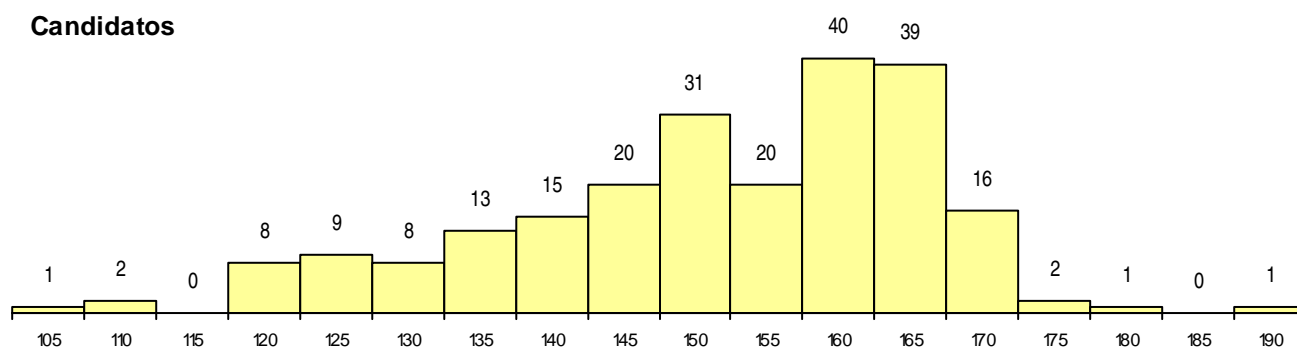

SEXO DOS CANDIDATOS

Sexo	Cands. %	Cols. %
Masc.	72 12	2 4
Femin.	154 26	6 11
Total	226	8

CURSO DO 12º ANO (15 mais frequentes)

Curso 12º ano	Cands. %	Cols. %
C62 Línguas e Humanidades	118 20	6 11
C60 Ciências e Tecnologias	49 8	2 4
C61 Ciências Socioeconómicas	16 3	0 0
950 Equivalências Estrangeiras (Decreto	7 1	0 0
F62 Línguas e Humanidades	6 1	0 0
966 Cursos EFA, Formações Modulares,	6 1	0 0
C80 Recorrente - Ciências e Tecnologias	4 1	0 0
P11 Técnico Auxiliar de Saúde	4 1	0 0
P84 Técnico de Serviços Jurídicos	3 1	0 0
C82 Recorrente - Línguas e Humanidade	2 0	0 0
G45 Comunicação e Produção Multimédi	2 0	0 0
002 2.º curso	1 0	0 0
220 Ens. Sec. Recorrente (Todos os Cur	1 0	0 0
C81 Recorrente - Ciências Socioeconómi	1 0	0 0
P56 Técnico de Gestão e Programação	1 0	0 0

MÉDIAS dos Colocados

Nota de candidatura	172,1
Prova de ingresso	178,9
Média do 12º ano	165,4
Média do 10º/11º ano	165,4

DISTRIBUIÇÕES DE NOTAS DE CANDIDATURA

Candidatos

Colocados