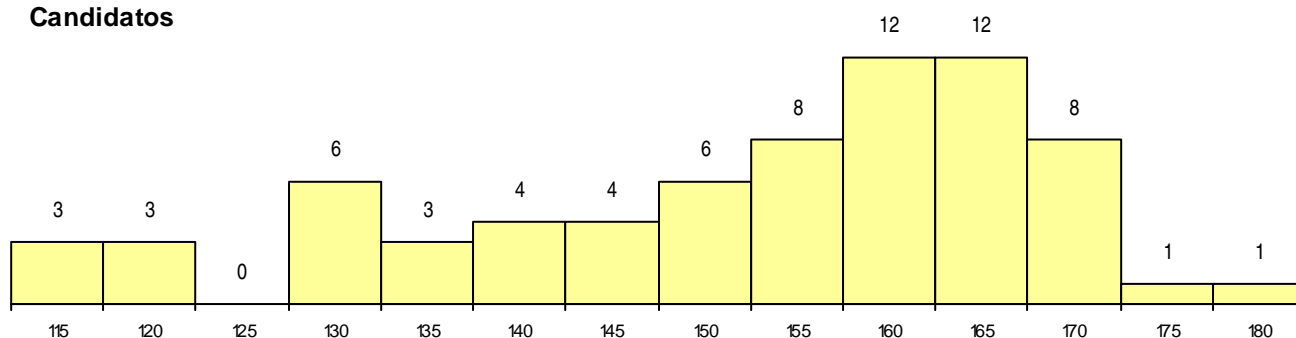

SEXO DOS CANDIDATOS

Sexo	Cands. %	Cols. %
Masc.	42 19	2 9
Femin.	29 13	4 18
Total	71	6

CURSO DO 12º ANO (15 mais frequentes)

Curso 12º ano	Cands. %	Cols. %
C61 Ciências Socioeconómicas	42 19	3 14
C60 Ciências e Tecnologias	24 11	2 9
G18 Contabilidade e Gestão (VT) (Portari	2 1	0 0
F60 Ciências e Tecnologias	1 0	1 5
813 Agrupamento 1 / informática	1 0	0 0
950 Equivalências Estrangeiras (Decreto	1 0	0 0

MÉDIAS dos Colocados

Nota de candidatura 170,8
 Prova de ingresso 171,9
 Média do 12º ano 169,7
 Média do 10º/11º ano 169,7

DISTRIBUIÇÕES DE NOTAS DE CANDIDATURA

Candidatos

Colocados