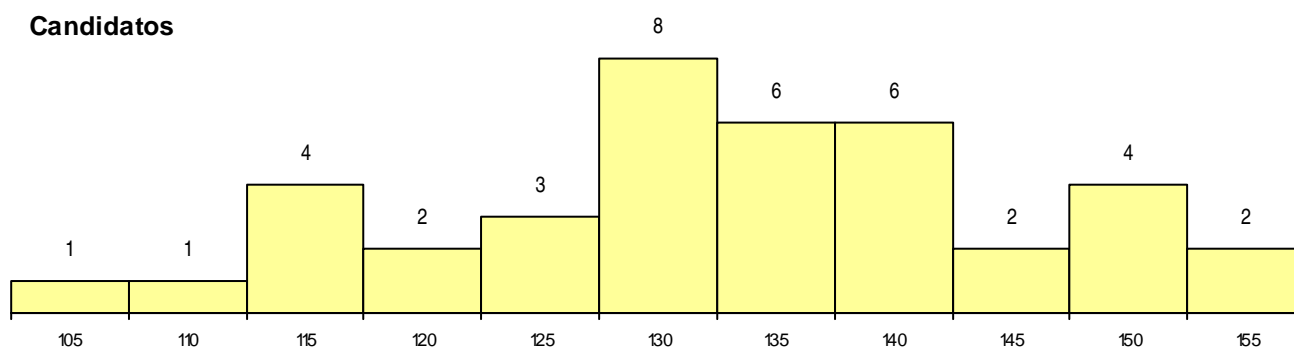

**SEXO DOS CANDIDATOS**

Sexo	Cands. %	Cols. %
Masc.	17 16	2 13
Femin.	22 21	1 7
<b>Total</b>	<b>39</b>	<b>3</b>

**CURSO DO 12º ANO**

Curso 12º ano	(15 mais frequentes)	
	Cands. %	Cols. %
C62 Línguas e Humanidades	13 12	2 13
R15 Técnico de Desporto	6 6	0 0
C64 Artes Visuais	3 3	0 0
C60 Ciências e Tecnologias	3 3	0 0
966 Cursos EFA, Formações Modulares,	2 2	1 7
950 Equivalências Estrangeiras (Decreto	2 2	0 0
P91 Técnico de Turismo	2 2	0 0
P14 Técnico de Multimédia	2 2	0 0
C61 Ciências Socioeconómicas	2 2	0 0
R02 Artes do Espetáculo - Interpretação	1 1	0 0
P92 Técnico de Turismo Ambiental e Rur	1 1	0 0
C82 Recorrente - Línguas e Humanidade	1 1	0 0
C80 Recorrente - Ciências e Tecnologias	1 1	0 0

**MÉDIAS dos Colocados**

Nota de candidatura	150,3
Prova de ingresso	160,0
Média do 12º ano	140,7
Média do 10º/11º ano	140,7

**DISTRIBUIÇÕES DE NOTAS DE CANDIDATURA**

**Candidatos**

**Colocados**