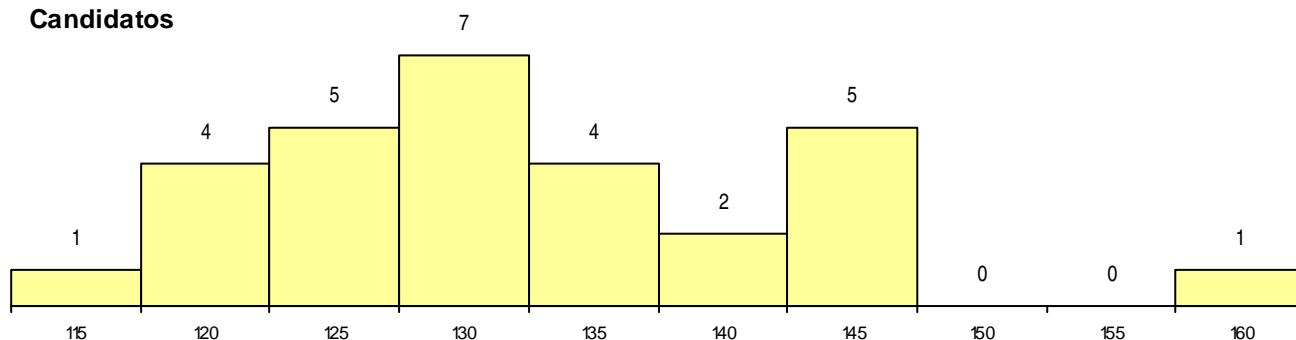

SEXO DOS CANDIDATOS

Sexo	Cands. %	Cols. %
Masc.	5 3	0 0
Femin.	24 16	2 20
Total	29	2

CURSO DO 12º ANO (15 mais frequentes)

Curso 12º ano	Cands. %	Cols. %
C62 Línguas e Humanidades	14 9	2 20
C60 Ciências e Tecnologias	6 4	0 0
966 Cursos EFA, Formações Modulares,	3 2	0 0
R02 Artes do Espetáculo - Interpretação	1 1	0 0
P82 Técnico de Secretariado	1 1	0 0
P56 Técnico de Gestão e Programação	1 1	0 0
P14 Técnico de Multimédia	1 1	0 0
G04 Biotecnologia (VC) (Portaria n.º 260/	1 1	0 0
C81 Recorrente - Ciências Socioeconómi	1 1	0 0

MÉDIAS dos Colocados

Nota de candidatura	146,3
Prova de ingresso	148,5
Média do 12º ano	144,0
Média do 10º/11º ano	144,0

DISTRIBUIÇÕES DE NOTAS DE CANDIDATURA

Candidatos

Colocados