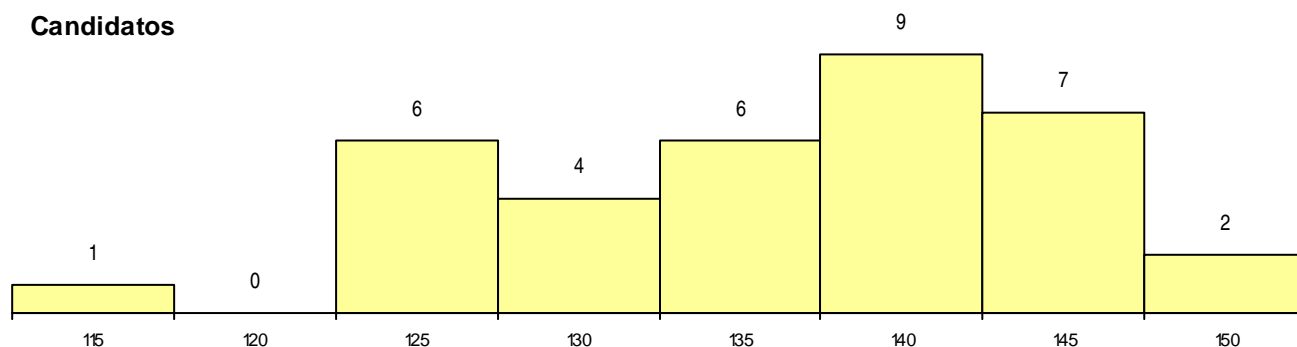

SEXO DOS CANDIDATOS

Sexo	Cands. %	Cols. %
Masc.	23 21	1 8
Femin.	12 11	1 8
Total	35	2

CURSO DO 12º ANO (15 mais frequentes)

Curso 12º ano	Cands. %	Cols. %
C61 Ciências Socioeconómicas	24 22	1 8
C60 Ciências e Tecnologias	6 6	1 8
R05 Técnico de Apoio à Gestão Desporti	1 1	0 0
P64 Técnico de Marketing	1 1	0 0
F61 Ciências Socioeconómicas	1 1	0 0
C82 Recorrente - Línguas e Humanidade	1 1	0 0
C62 Línguas e Humanidades	1 1	0 0

MÉDIAS dos Colocados

Nota de candidatura	147,3
Prova de ingresso	158,0
Média do 12º ano	141,5
Média do 10º/11º ano	141,5

DISTRIBUIÇÕES DE NOTAS DE CANDIDATURA

Candidatos

Colocados