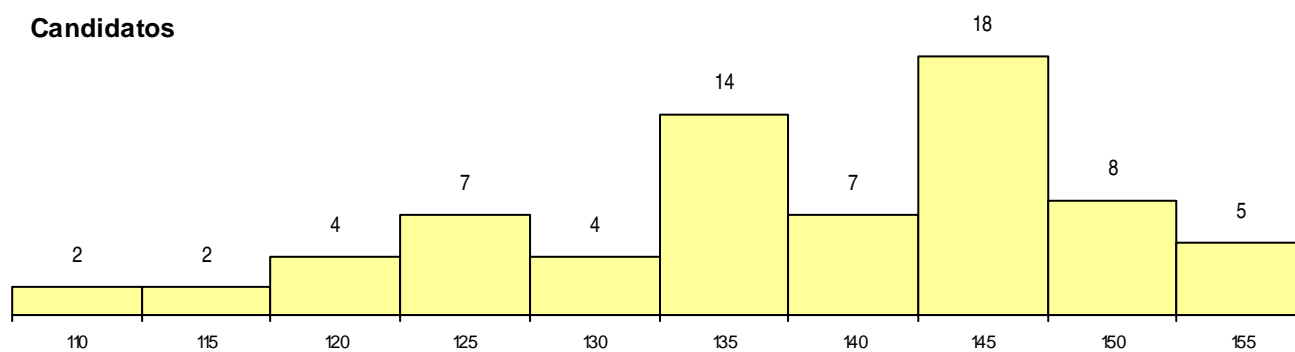

SEXO DOS CANDIDATOS

Sexo	Cands. %	Cols. %
Masc.	15 7	0 0
Femin.	56 25	1 8
Total	71	1

CURSO DO 12º ANO

Curso 12º ano	(15 mais frequentes)	
	Cands. %	Cols. %
C62 Línguas e Humanidades	41 19	1 8
C60 Ciências e Tecnologias	15 7	0 0
P19 Técnico de Apoio Psicossocial	5 2	0 0
C61 Ciências Socioeconómicas	3 1	0 0
R02 Artes do Espetáculo - Interpretação	2 1	0 0
966 Cursos EFA, Formações Modulares,	1 0	0 0
R05 Técnico de Apoio à Gestão Desporti	1 0	0 0
P27 Técnico de Comércio	1 0	0 0
F62 Línguas e Humanidades	1 0	0 0
C82 Recorrente - Línguas e Humanidade	1 0	0 0

MÉDIAS dos Colocados

Nota de candidatura	157,2
Prova de ingresso	150,0
Média do 12º ano	161,0
Média do 10º/11º ano	161,0

DISTRIBUIÇÕES DE NOTAS DE CANDIDATURA

Candidatos

Colocados