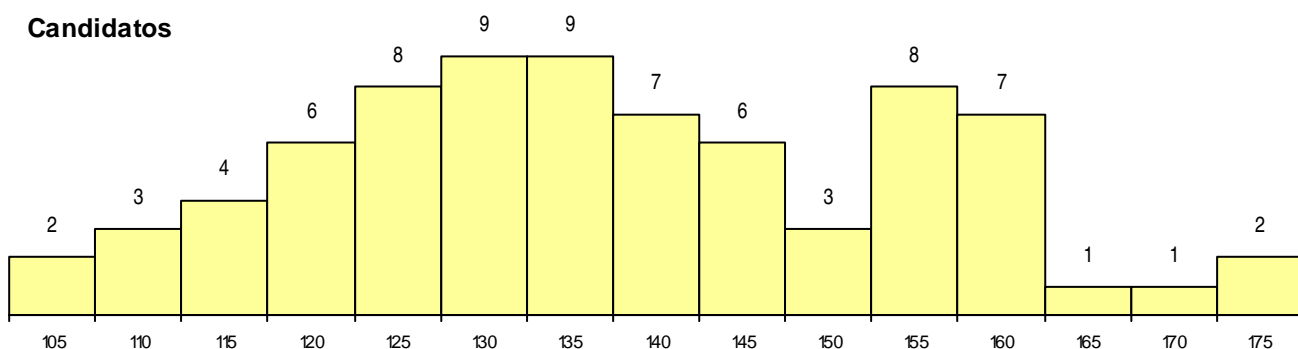

SEXO DOS CANDIDATOS

Sexo	Cands. %	Cols. %
Masc.	18	8
Femin.	58	27
Total	76	0

CURSO DO 12º ANO

(15 mais frequentes)

Curso 12º ano	Cands. %	Cols. %
C62 Línguas e Humanidades	36	17
C61 Ciências Socioeconómicas	11	5
C60 Ciências e Tecnologias	3	1
C81 Recorrente - Ciências Socioeconómi	3	1
P28 Técnico de Comunicação - Marketin	2	1
C64 Artes Visuais	2	1
F62 Línguas e Humanidades	2	1
P91 Técnico de Turismo	2	1
C82 Recorrente - Línguas e Humanidade	1	0
950 Equivalências Estrangeiras (Decreto	1	0
900 Emigrantes	1	0
S21 Técnico de contabilidade	1	0
R20 Técnico de Cozinha/Pastelaria	1	0
C76 Secundário de Música	1	0
P48 Técnico de Fotografia	1	0

MÉDIAS dos Colocados

Nota de candidatura
 Prova de ingresso
 Média do 12º ano
 Média do 10º/11º ano

DISTRIBUIÇÕES DE NOTAS DE CANDIDATURA

Colocados