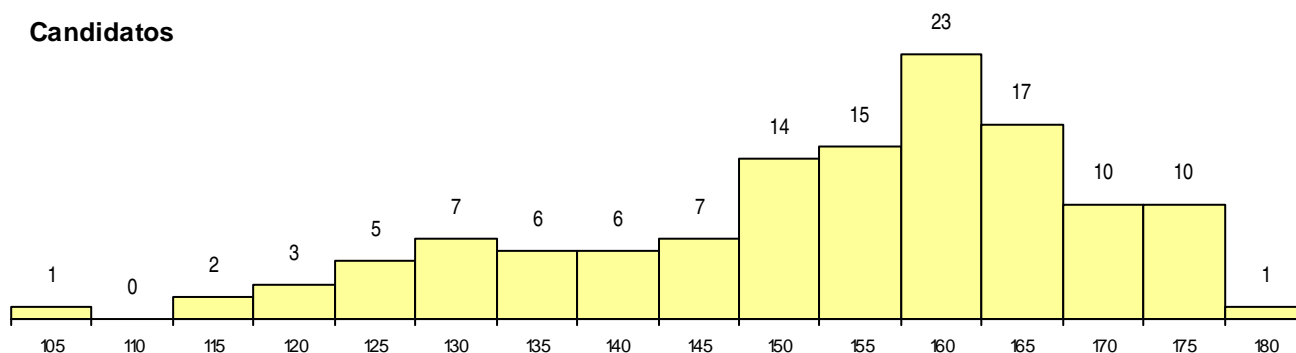

SEXO DOS CANDIDATOS

Sexo	Cands. %	Cols. %
Masc.	48 14	2 13
Femin.	79 24	2 13
Total	127	4

CURSO DO 12º ANO

(15 mais frequentes)

Curso 12º ano	Cands. %	Cols. %
C62 Línguas e Humanidades	68 20	2 13
C60 Ciências e Tecnologias	22 7	2 13
C61 Ciências Socioeconómicas	12 4	0 0
950 Equivalências Estrangeiras (Decreto	3 1	0 0
C82 Recorrente - Línguas e Humanidade	3 1	0 0
P11 Técnico Auxiliar de Saúde	2 1	0 0
F62 Línguas e Humanidades	2 1	0 0
220 Ens. Sec. Recorrente (Todos os Cur	2 1	0 0
P84 Técnico de Serviços Jurídicos	2 1	0 0
966 Cursos EFA, Formações Modulares,	2 1	0 0
P56 Técnico de Gestão e Programação	1 0	0 0
P91 Técnico de Turismo	1 0	0 0
F60 Ciências e Tecnologias	1 0	0 0
610 Cursos de Educação e Formação (T	1 0	0 0
C81 Recorrente - Ciências Socioeconómi	1 0	0 0

MÉDIAS dos Colocados

Nota de candidatura	177,8
Prova de ingresso	173,3
Média do 12º ano	180,8
Média do 10º/11º ano	180,8

DISTRIBUIÇÕES DE NOTAS DE CANDIDATURA

Candidatos

Colocados