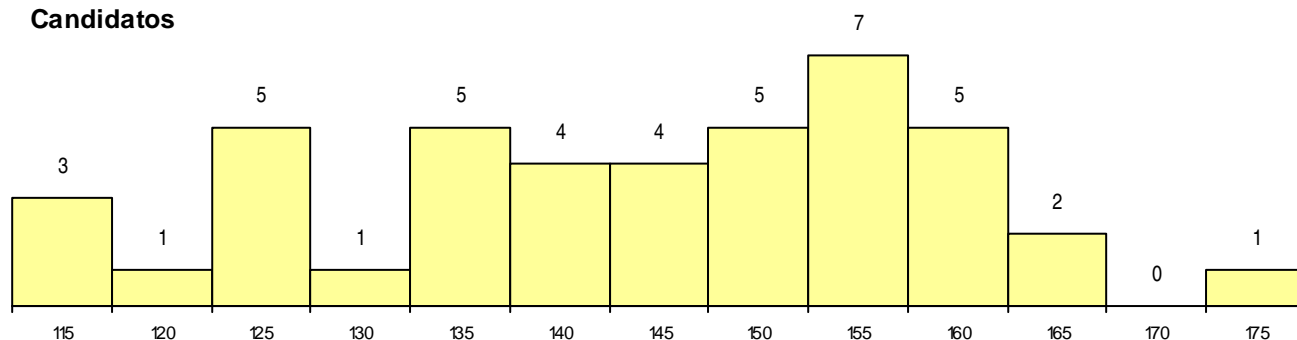

**SEXO DOS CANDIDATOS**

Sexo	Cands. %	Cols. %
Masc.	21 23	0 0
Femin.	22 24	4 80
<b>Total</b>	<b>43</b>	<b>4</b>

**CURSO DO 12º ANO (15 mais frequentes)**

Curso 12º ano	Cands. %	Cols. %
C62 Línguas e Humanidades	27 30	4 80
C60 Ciências e Tecnologias	3 3	0 0
950 Equivalências Estrangeiras (Decreto	2 2	0 0
966 Cursos EFA, Formações Modulares,	1 1	0 0
900 Emigrantes	1 1	0 0
P92 Técnico de Turismo Ambiental e Rur	1 1	0 0
P91 Técnico de Turismo	1 1	0 0
P45 Técnico de Eletrónica, Automação e	1 1	0 0
P37 Técnico de Design	1 1	0 0
F64 Artes Visuais	1 1	0 0
F62 Línguas e Humanidades	1 1	0 0
C82 Recorrente - Línguas e Humanidade	1 1	0 0
C80 Recorrente - Ciências e Tecnologias	1 1	0 0
C76 Secundário de Música	1 1	0 0

**MÉDIAS dos Colocados**

Nota de candidatura	164,7
Prova de ingresso	188,3
Média do 12º ano	149,0
Média do 10º/11º ano	149,0

**DISTRIBUIÇÕES DE NOTAS DE CANDIDATURA**

**Candidatos**

**Colocados**