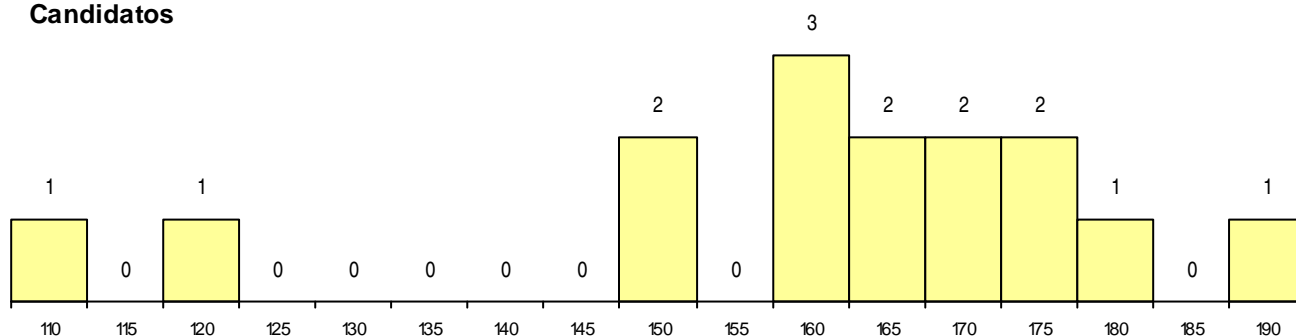

**SEXO DOS CANDIDATOS**

Sexo	Cands. %	Cols. %
Masc.	7 16	3 50
Femin.	8 18	1 17
<b>Total</b>	15	4

**CURSO DO 12º ANO (15 mais frequentes)**

Curso 12º ano	Cands. %	Cols. %
C60 Ciências e Tecnologias	8 18	1 17
C61 Ciências Socioeconómicas	4 9	3 50
G33 Eletrónica e Telecomunicações (Por	1 2	0 0
G32 Desenhador de Projetos - Arquitetur	1 2	0 0
C64 Artes Visuais	1 2	0 0

**MÉDIAS dos Colocados**

Nota de candidatura 180,1  
 Prova de ingresso 189,3  
 Média do 12º ano 171,0  
 Média do 10º/11º ano 171,0

**DISTRIBUIÇÕES DE NOTAS DE CANDIDATURA**

**Candidatos**

**Colocados**