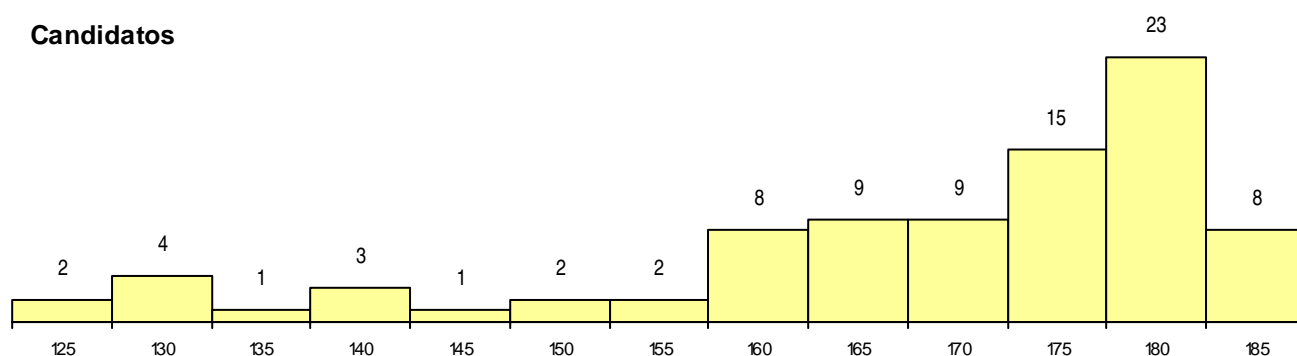

SEXO DOS CANDIDATOS

Sexo	Cands. %	Cols. %
Masc.	44 15	0 0
Femin.	43 15	1 6
Total	87	1

CURSO DO 12º ANO (15 mais frequentes)

Curso 12º ano	Cands. %	Cols. %
C61 Ciências Socioeconómicas	52 18	0 0
C60 Ciências e Tecnologias	26 9	1 6
950 Equivalências Estrangeiras (Decreto	2 1	0 0
G11 Marketing e Estratégia Empresarial (2 1	0 0
900 Emigrantes	1 0	0 0
G31 Contabilidade e Gestão Empresarial	1 0	0 0
G24 Marketing e Estratégia Empresarial (1 0	0 0
F60 Ciências e Tecnologias	1 0	0 0
C81 Recorrente - Ciências Socioeconómi	1 0	0 0

MÉDIAS dos Colocados

Nota de candidatura	185,5
Prova de ingresso	200,0
Média do 12º ano	171,0
Média do 10º/11º ano	171,0

DISTRIBUIÇÕES DE NOTAS DE CANDIDATURA

Candidatos

Colocados