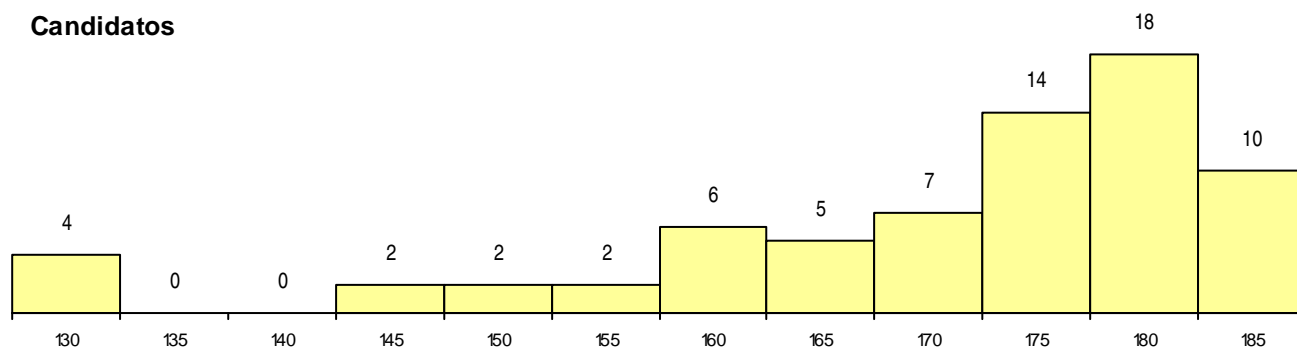

SEXO DOS CANDIDATOS

Sexo	Cands. %	Cols. %
Masc.	29 10	1 5
Femin.	41 13	0 0
Total	70	1

CURSO DO 12º ANO (15 mais frequentes)

Curso 12º ano	Cands. %	Cols. %
C61 Ciências Socioeconómicas	32 10	1 5
C60 Ciências e Tecnologias	30 10	0 0
950 Equivalências Estrangeiras (Decreto	2 1	0 0
G11 Marketing e Estratégia Empresarial (2 1	0 0
G31 Contabilidade e Gestão Empresarial	1 0	0 0
G29 Animação e Gestão Desportiva (Por	1 0	0 0
G24 Marketing e Estratégia Empresarial (1 0	0 0
C81 Recorrente - Ciências Socioeconómi	1 0	0 0

MÉDIAS dos Colocados

Nota de candidatura	185,8
Prova de ingresso	184,5
Média do 12º ano	187,0
Média do 10º/11º ano	187,0

DISTRIBUIÇÕES DE NOTAS DE CANDIDATURA

Candidatos

Colocados