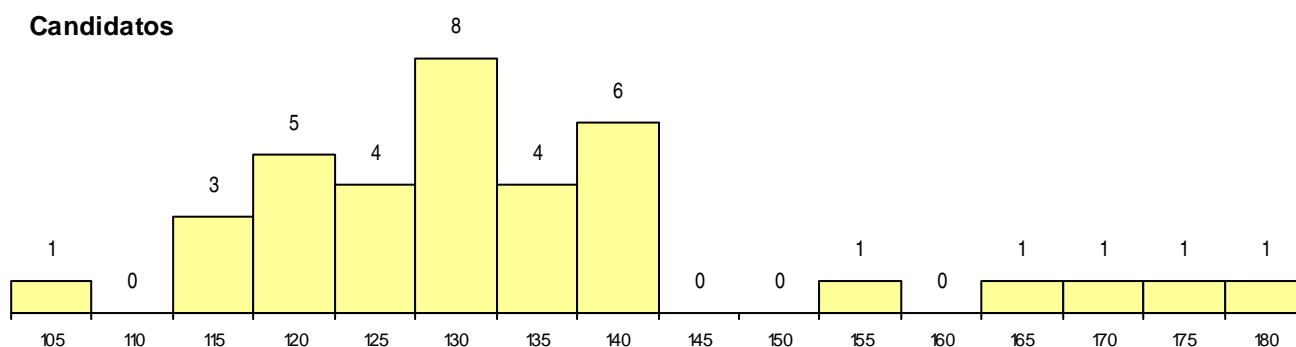

SEXO DOS CANDIDATOS

Sexo	Cands. %	Cols. %
Masc.	10 12	2 15
Femin.	26 31	5 38
Total	36	7

CURSO DO 12º ANO (15 mais frequentes)

Curso 12º ano	Cands. %	Cols. %
C62 Línguas e Humanidades	17 20	2 15
C60 Ciências e Tecnologias	4 5	2 15
C80 Recorrente - Ciências e Tecnologias	3 4	1 8
C64 Artes Visuais	2 2	1 8
G42 Imagem Interativa (Portaria n.º 42/2	1 1	1 8
950 Equivalências Estrangeiras (Decreto	1 1	0 0
P71 Técnico de Processamento e Contro	1 1	0 0
P39 Técnico de Design Gráfico	1 1	0 0
P21 Técnico de Audiovisuais	1 1	0 0
G35 Informática e Tecnologias Multimédi	1 1	0 0
G34 Eletrónica Industrial e Automação (P	1 1	0 0
F62 Línguas e Humanidades	1 1	0 0
C73 Produção Artística	1 1	0 0
062 Ciências Sociais e Humanas (DL 74	1 1	0 0

MÉDIAS dos Colocados

Nota de candidatura	148,6
Prova de ingresso	154,1
Média do 12º ano	144,9
Média do 10º/11º ano	144,9

DISTRIBUIÇÕES DE NOTAS DE CANDIDATURA

Candidatos

Colocados