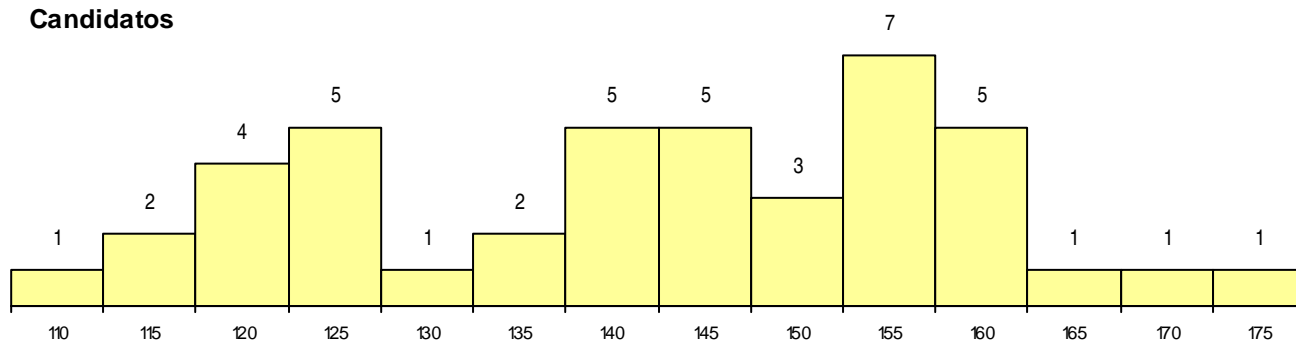

SEXO DOS CANDIDATOS

Sexo	Cands. %	Cols. %
Masc.	29 27	0 0
Femin.	14 13	2 20
Total	43	2

CURSO DO 12º ANO (15 mais frequentes)

Curso 12º ano	Cands. %	Cols. %
C62 Línguas e Humanidades	34 32	2 20
C82 Recorrente - Línguas e Humanidade	2 2	0 0
C80 Recorrente - Ciências e Tecnologias	2 2	0 0
220 Ens. Sec. Recorrente (Todos os Cur	1 1	0 0
950 Equivalências Estrangeiras (Decreto	1 1	0 0
P39 Técnico de Design Gráfico	1 1	0 0
G34 Eletrónica Industrial e Automação (P	1 1	0 0
C60 Ciências e Tecnologias	1 1	0 0

MÉDIAS dos Colocados

Nota de candidatura	162,6
Prova de ingresso	174,0
Média do 12º ano	155,0
Média do 10º/11º ano	155,0

DISTRIBUIÇÕES DE NOTAS DE CANDIDATURA

Candidatos

Colocados