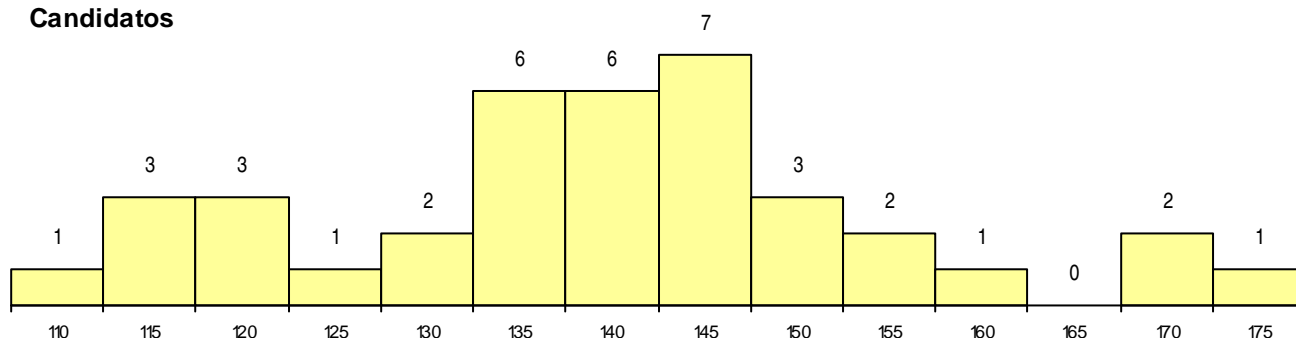

SEXO DOS CANDIDATOS

Sexo	Cands. %	Cols. %
Masc.	23 22	2 18
Femin.	15 14	4 36
Total	38	6

CURSO DO 12º ANO (15 mais frequentes)

Curso 12º ano	Cands. %	Cols. %
C61 Ciências Socioeconómicas	15 14	2 18
C60 Ciências e Tecnologias	12 11	3 27
C62 Línguas e Humanidades	3 3	0 0
C80 Recorrente - Ciências e Tecnologias	2 2	0 0
G49 Desporto e Dinamização da Atividade	1 1	1 9
P53 Técnico de Gestão de Equipamento	1 1	0 0
P31 Técnico de Contabilidade	1 1	0 0
P14 Técnico de Multimédia	1 1	0 0
F60 Ciências e Tecnologias	1 1	0 0
C82 Recorrente - Línguas e Humanidade	1 1	0 0

MÉDIAS dos Colocados

Nota de candidatura	158,1
Prova de ingresso	159,5
Média do 12º ano	157,3
Média do 10º/11º ano	157,3

DISTRIBUIÇÕES DE NOTAS DE CANDIDATURA

Candidatos

Colocados