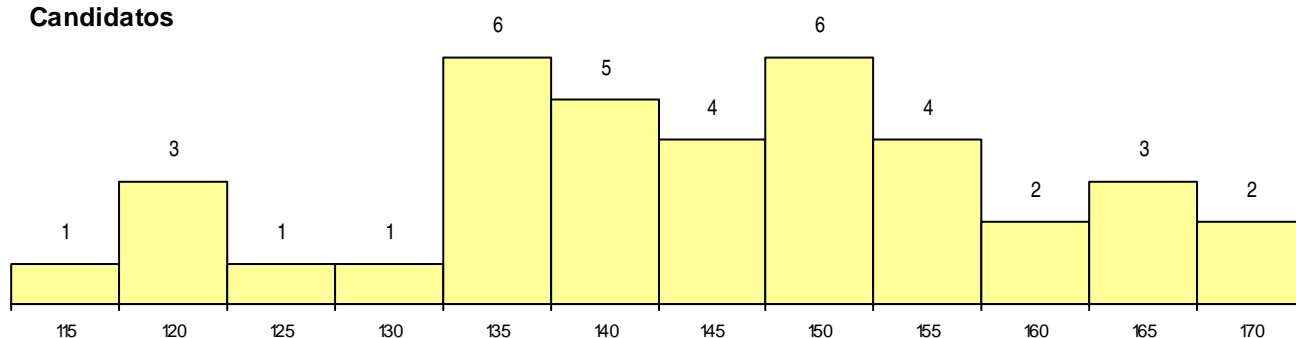

**SEXO DOS CANDIDATOS**

Sexo	Cands. %	Cols. %
Masc.	16	11
Femin.	22	15
<b>Total</b>	<b>38</b>	<b>0</b>

**CURSO DO 12º ANO**

Curso 12º ano	Cands. %	Cols. %
C64 Artes Visuais	25	17
C60 Ciências e Tecnologias	4	3
950 Equivalências Estrangeiras (Decreto)	1	1
P53 Técnico de Gestão de Equipamento	1	1
P39 Técnico de Design Gráfico	1	1
P20 Técnico de Artes Gráficas	1	1
P14 Técnico de Multimédia	1	1
F60 Ciências e Tecnologias	1	1
C73 Produção Artística	1	1
C70 Comunicação Audiovisual	1	1
C62 Línguas e Humanidades	1	1

**(15 mais frequentes)**

**MÉDIAS dos Colocados**

Nota de candidatura  
 Prova de ingresso  
 Média do 12º ano  
 Média do 10º/11º ano

**DISTRIBUIÇÕES DE NOTAS DE CANDIDATURA**

**Candidatos**

**Colocados**