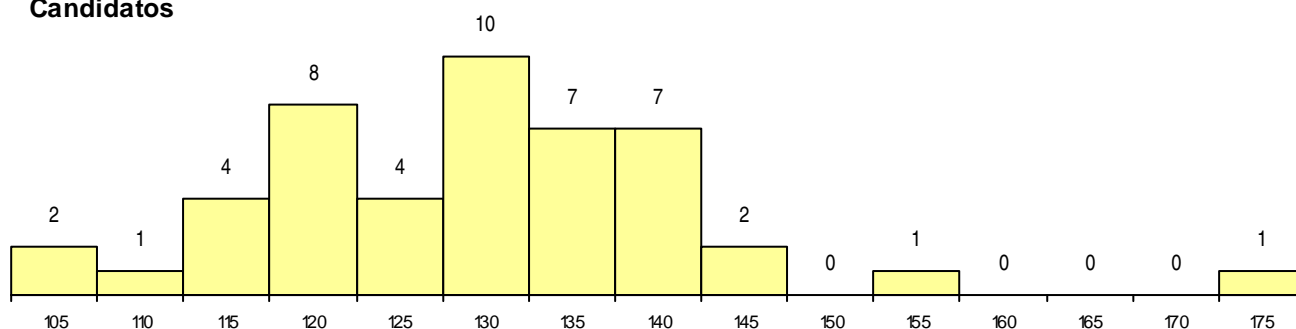

SEXO DOS CANDIDATOS

Sexo	Cands. %	Cols. %
Masc.	10 9	1 8
Femin.	37 33	0 0
Total	47	1

CURSO DO 12º ANO

(15 mais frequentes)

Curso 12º ano	Cands. %	Cols. %
C62 Línguas e Humanidades	28 25	0 0
C64 Artes Visuais	4 4	0 0
C60 Ciências e Tecnologias	4 4	0 0
R02 Artes do Espetáculo - Interpretação	2 2	0 0
C82 Recorrente - Línguas e Humanidade	2 2	0 0
002 2.º curso	1 1	1 8
900 Emigrantes	1 1	0 0
P28 Técnico de Comunicação - Marketin	1 1	0 0
F62 Línguas e Humanidades	1 1	0 0
C81 Recorrente - Ciências Socioeconómi	1 1	0 0
C61 Ciências Socioeconómicas	1 1	0 0
062 Ciências Sociais e Humanas (DL 74	1 1	0 0

MÉDIAS dos Colocados

Nota de candidatura	145,0
Prova de ingresso	140,0
Média do 12º ano	150,0
Média do 10º/11º ano	150,0

DISTRIBUIÇÕES DE NOTAS DE CANDIDATURA

Candidatos

Colocados