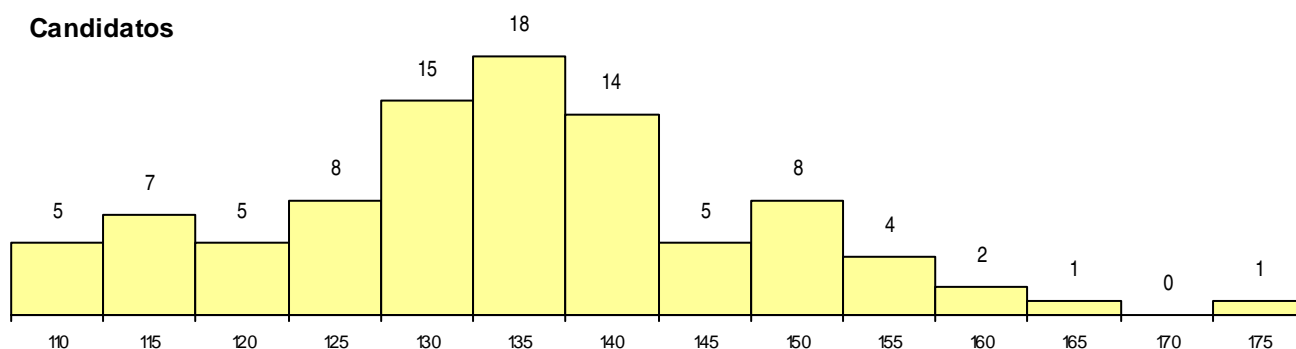

**SEXO DOS CANDIDATOS**

Sexo	Cands. %	Cols. %
Masc.	33 26	0 0
Femin.	60 47	4 25
<b>Total</b>	<b>93</b>	<b>4</b>

**CURSO DO 12º ANO**

(15 mais frequentes)

Curso 12º ano	Cands. %	Cols. %
C62 Línguas e Humanidades	49 39	1 6
C60 Ciências e Tecnologias	7 6	0 0
P91 Técnico de Turismo	6 5	1 6
C61 Ciências Socioeconómicas	6 5	0 0
F62 Línguas e Humanidades	4 3	0 0
C80 Recorrente - Ciências e Tecnologias	4 3	0 0
C64 Artes Visuais	2 2	0 0
C73 Produção Artística	2 2	0 0
C82 Recorrente - Línguas e Humanidade	2 2	0 0
F64 Artes Visuais	1 1	1 6
P28 Técnico de Comunicação - Marketin	1 1	1 6
878 Recorrente por blocos capitalizáveis	1 1	0 0
R05 Técnico de Apoio à Gestão Desporti	1 1	0 0
C81 Recorrente - Ciências Socioeconómi	1 1	0 0
R15 Técnico de Desporto	1 1	0 0

**MÉDIAS dos Colocados**

Nota de candidatura	157,1
Prova de ingresso	169,8
Média do 12º ano	144,5
Média do 10º/11º ano	144,5

**DISTRIBUIÇÕES DE NOTAS DE CANDIDATURA**

**Candidatos**

**Colocados**