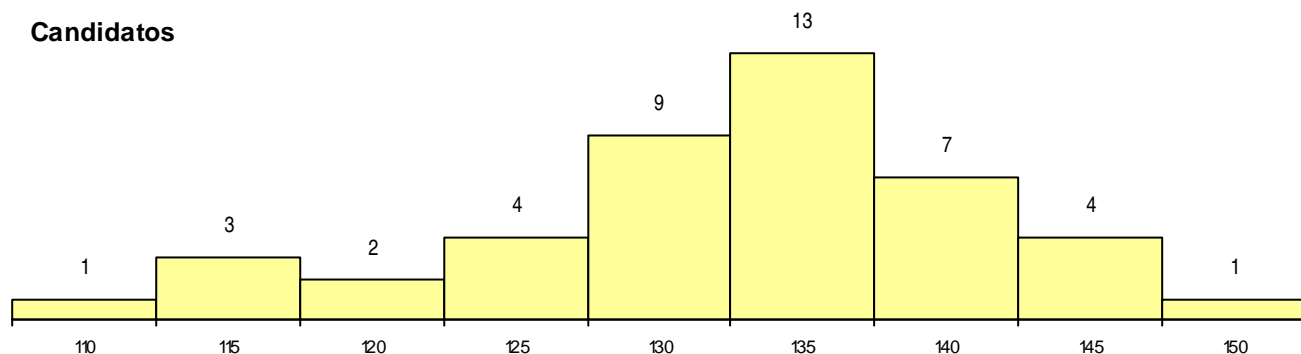

SEXO DOS CANDIDATOS

Sexo	Cands. %	Cols. %
Masc.	36 21	0 0
Femin.	8 5	0 0
Total	44	0

CURSO DO 12º ANO (15 mais frequentes)

Curso 12º ano	Cands. %	Cols. %
C60 Ciências e Tecnologias	22 13	0 0
C61 Ciências Socioeconómicas	6 3	0 0
C80 Recorrente - Ciências e Tecnologias	5 3	0 0
R15 Técnico de Desporto	4 2	0 0
C62 Línguas e Humanidades	2 1	0 0
S64 Técnico de Apoio à Gestão Desporti	1 1	0 0
R05 Técnico de Apoio à Gestão Desporti	1 1	0 0
P39 Técnico de Design Gráfico	1 1	0 0
C81 Recorrente - Ciências Socioeconómi	1 1	0 0
C76 Secundário de Música	1 1	0 0

MÉDIAS dos Colocados

Nota de candidatura
 Prova de ingresso
 Média do 12º ano
 Média do 10º/11º ano

DISTRIBUIÇÕES DE NOTAS DE CANDIDATURA

Candidatos

Colocados