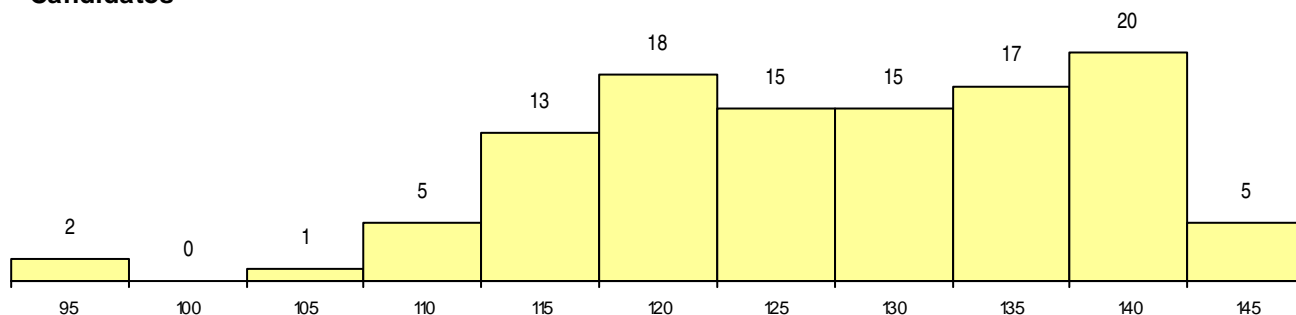

SEXO DOS CANDIDATOS

Sexo	Cands. %	Cols. %
Masc.	37 19	3 14
Femin.	74 38	8 38
Total	111	11

CURSO DO 12º ANO (15 mais frequentes)

Curso 12º ano	Cands. %	Cols. %
C60 Ciências e Tecnologias	74 38	9 43
C80 Recorrente - Ciências e Tecnologias	13 7	1 5
966 Cursos EFA, Formações Modulares,	7 4	0 0
R15 Técnico de Desporto	3 2	0 0
F60 Ciências e Tecnologias	2 1	0 0
C62 Línguas e Humanidades	2 1	0 0
P11 Técnico Auxiliar de Saúde	1 1	1 5
C64 Artes Visuais	1 1	0 0
C73 Produção Artística	1 1	0 0
062 Ciências Sociais e Humanas (DL 74	1 1	0 0
G85 Atividade Física e Desporto Adaptad	1 1	0 0
P55 Técnico de Gestão do Ambiente	1 1	0 0
R05 Técnico de Apoio à Gestão Desporti	1 1	0 0
S64 Técnico de Apoio à Gestão Desporti	1 1	0 0
950 Equivalências Estrangeiras (Decreto	1 1	0 0

MÉDIAS dos Colocados

Nota de candidatura	142,4
Prova de ingresso	144,0
Média do 12º ano	140,7
Média do 10º/11º ano	140,7

DISTRIBUIÇÕES DE NOTAS DE CANDIDATURA

Candidatos

Colocados